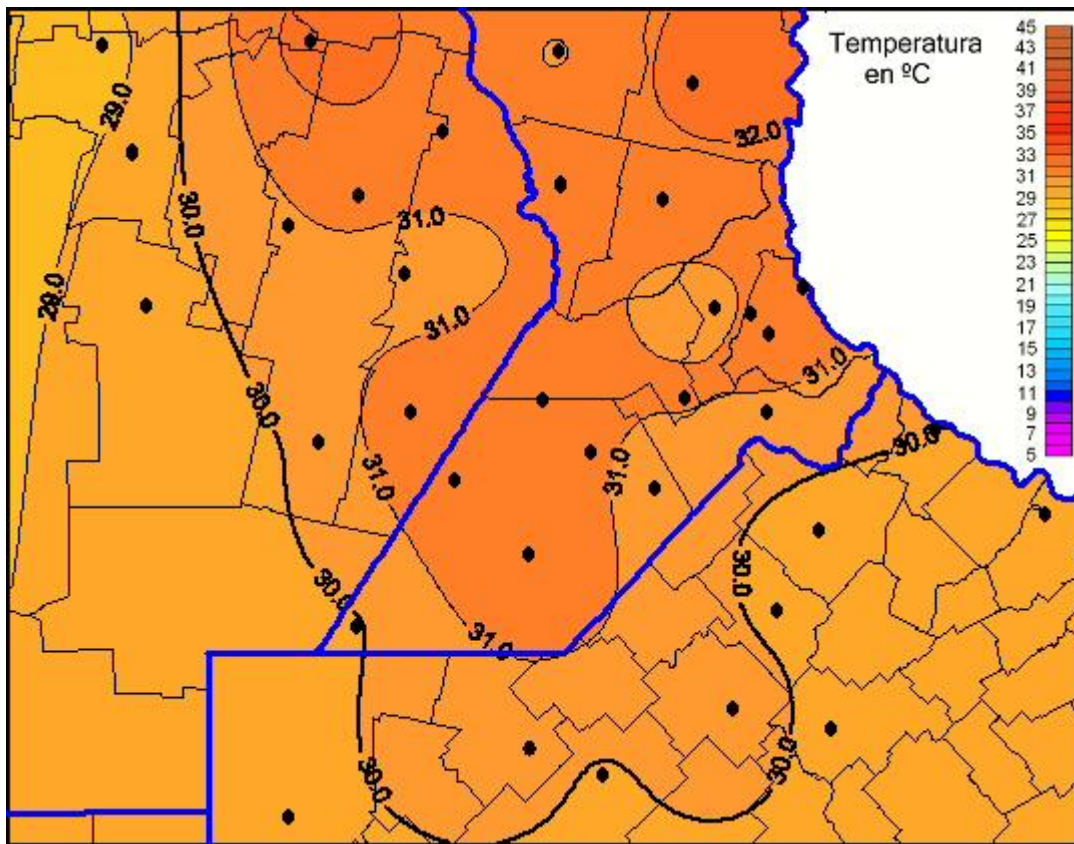

# Temperaturas Máximas

Mapa de temperaturas máximas de las las últimas 24 horas.  
(Desde las 8:00AM hasta las 8:00AM). Se actualiza a las 10:00hs.