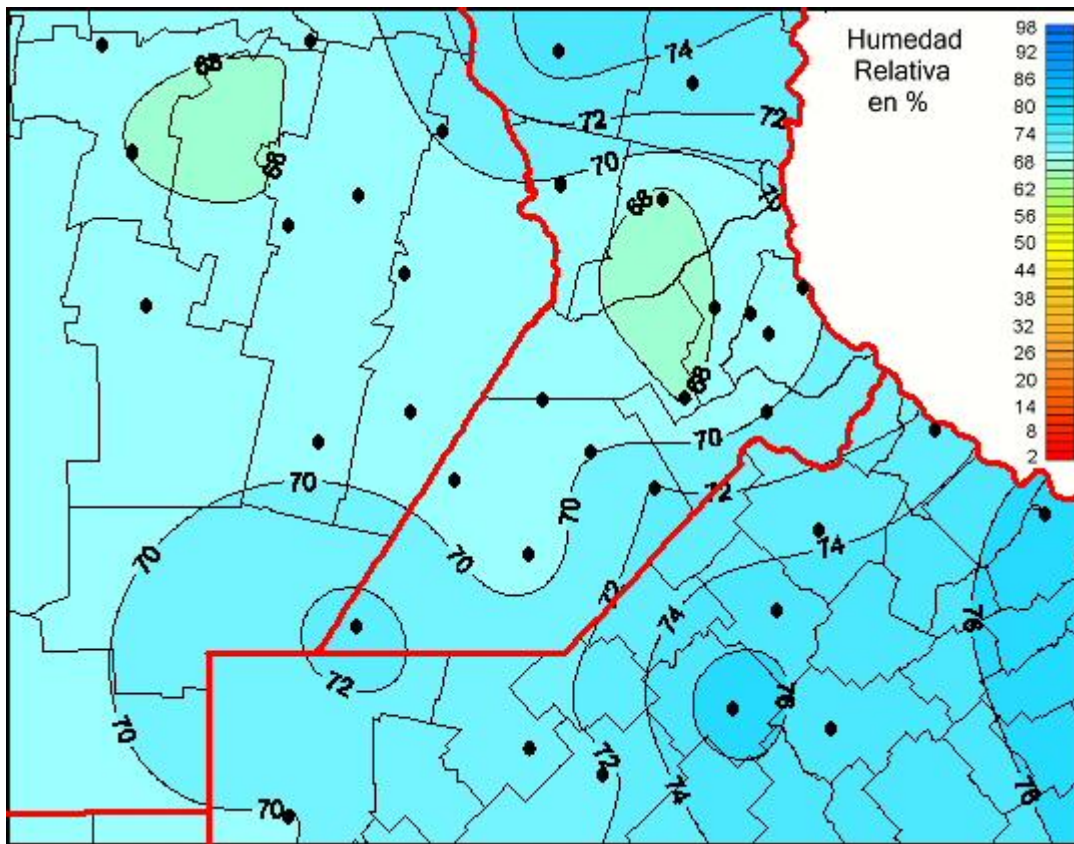

Humedad Relativa

Mapa de humedad relativa de las las últimas 24 horas.
(Desde las 8:00AM hasta las 8:00AM). Se actualiza a las 10:00hs.