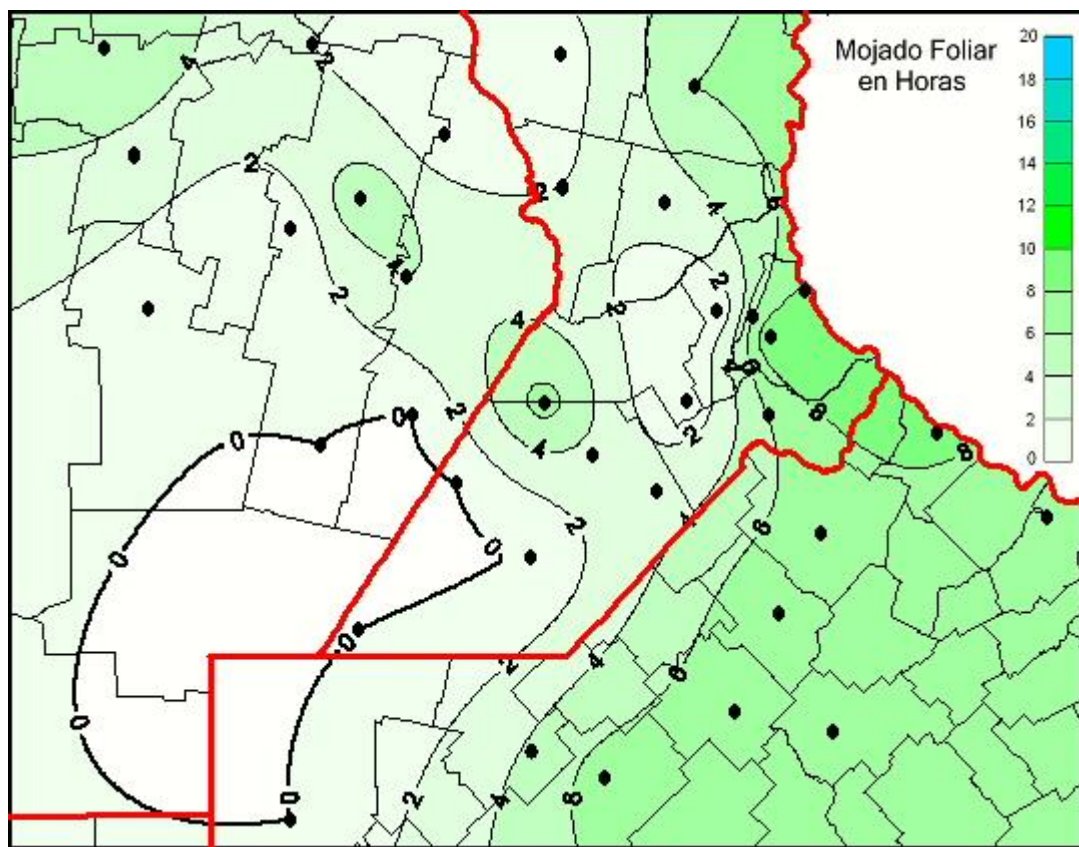

Humedad de Hoja

Mapa de humedad de hoja de las últimas 24 horas.
(Desde las 8:00AM hasta las 8:00AM). Se actualiza a las 10:00hs.