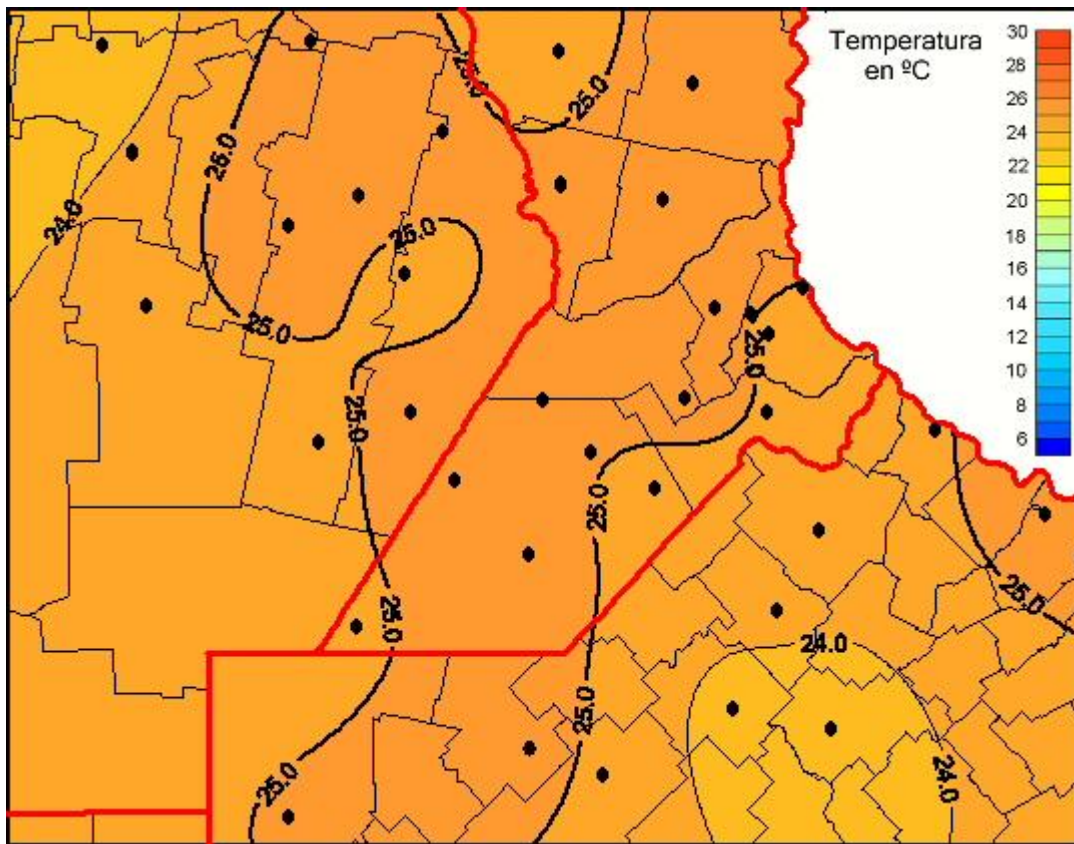

# Temperaturas Medias

Mapa de temperaturas medias de las las últimas 24 horas.  
(Desde las 8:00AM hasta las 8:00AM). Se actualiza a las 10:00hs.