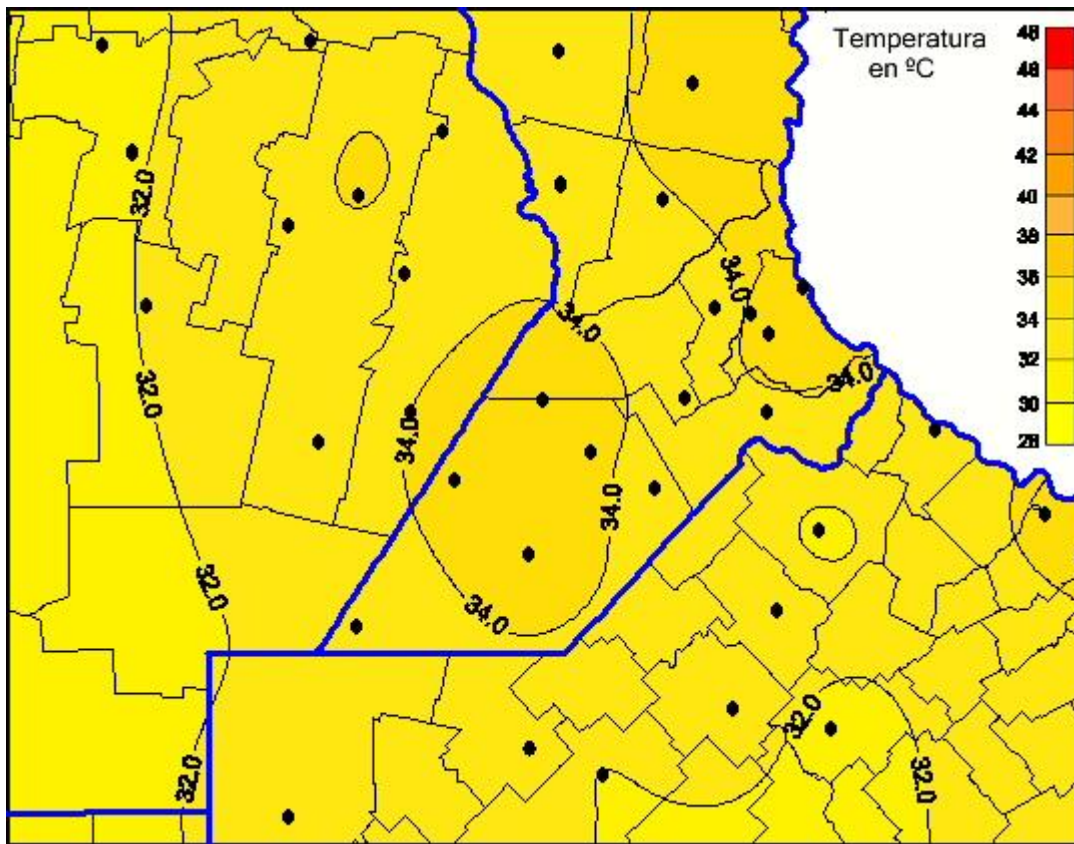

Temperaturas Máximas

Mapa de temperaturas máximas de las últimas 24 horas.
(Desde las 8:00AM hasta las 8:00AM). Se actualiza a las 10:00hs.