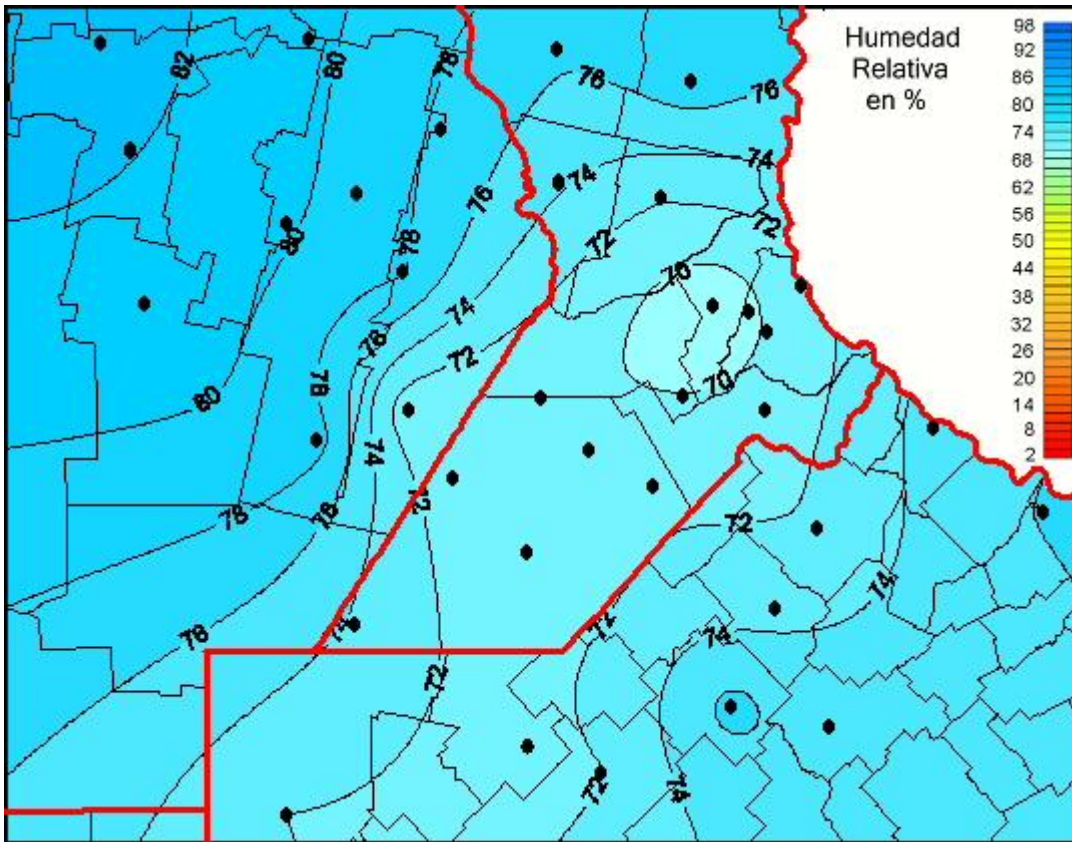

Humedad Relativa

Mapa de humedad relativa de las las últimas 24 horas.
(Desde las 8:00AM hasta las 8:00AM). Se actualiza a las 10:00hs.