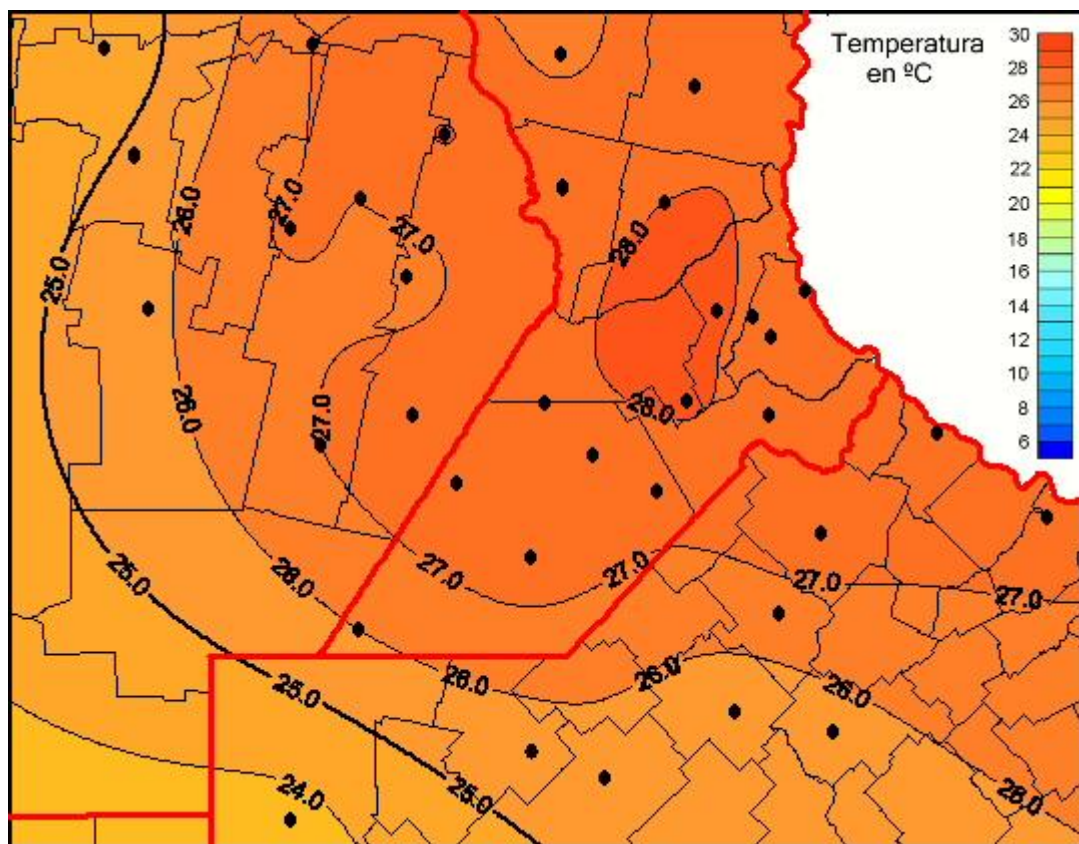

Temperaturas Medias

Mapa de temperaturas medias de las las últimas 72 horas.
(Desde las 8:00AM hasta las 8:00AM). Se actualiza a las 10:00hs.