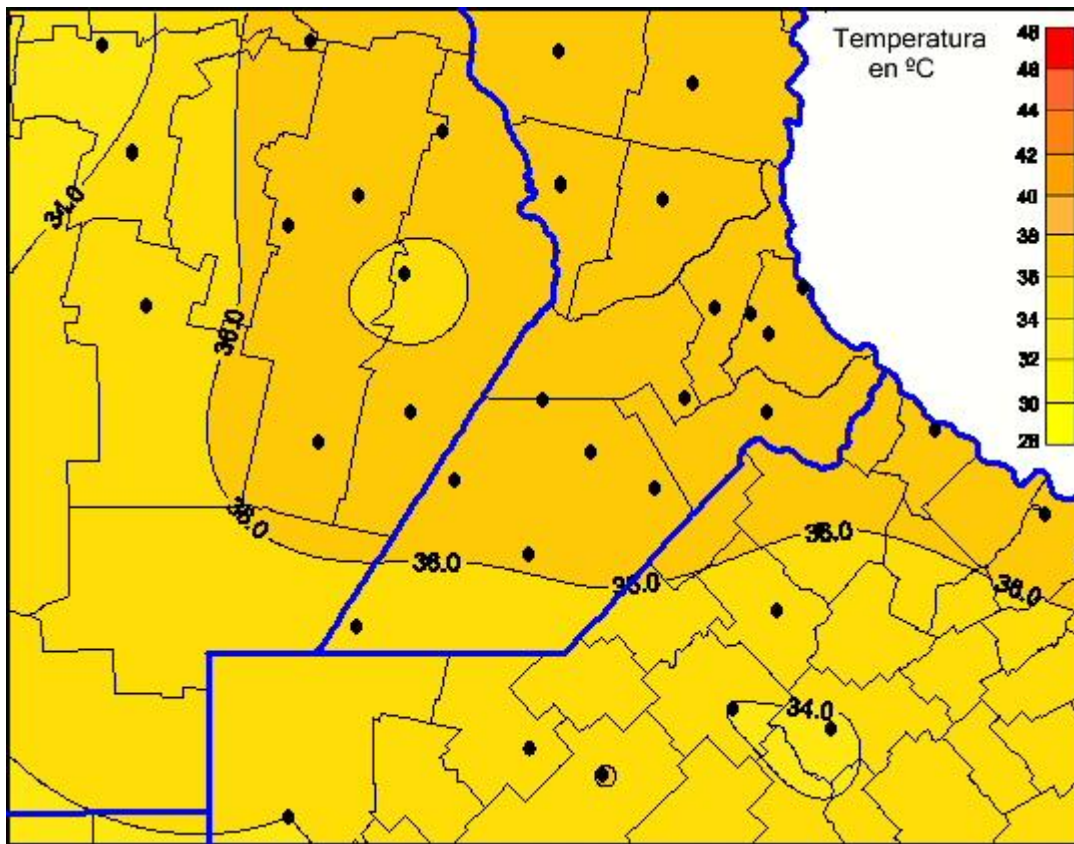

Temperaturas Máximas

Mapa de temperaturas máximas de las últimas 72 horas.
(Desde las 8:00AM hasta las 8:00AM). Se actualiza a las 10:00hs.