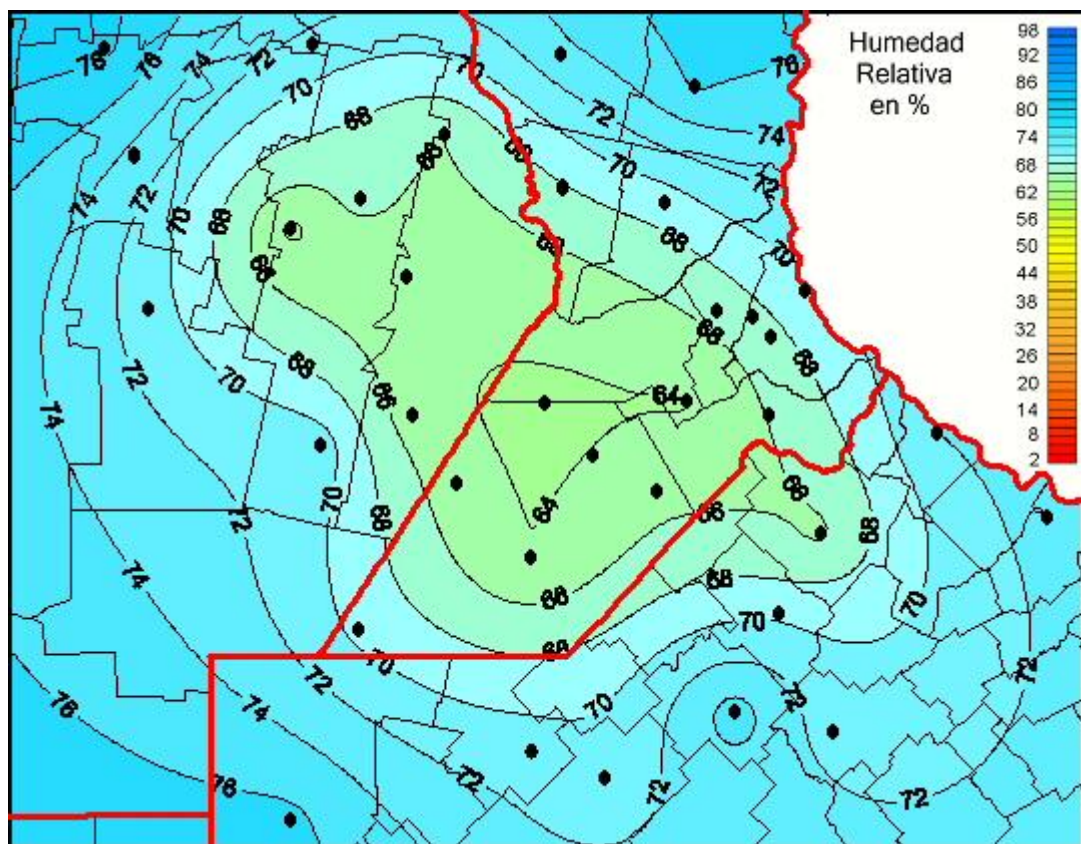

Humedad Relativa

Mapa de humedad relativa de las las últimas 72 horas.
(Desde las 8:00AM hasta las 8:00AM). Se actualiza a las 10:00hs.