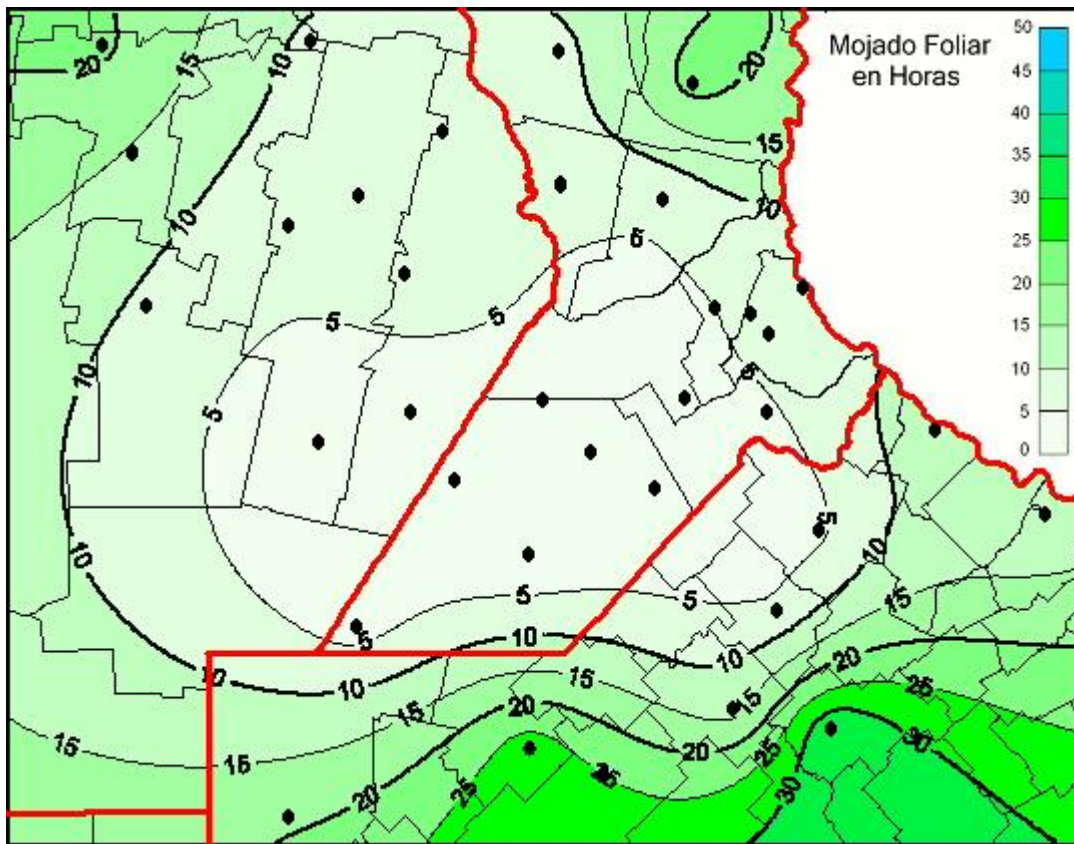

Humedad de Hoja

Mapa de humedad de hoja de las las últimas 72 horas.
(Desde las 8:00AM hasta las 8:00AM). Se actualiza a las 10:00hs.