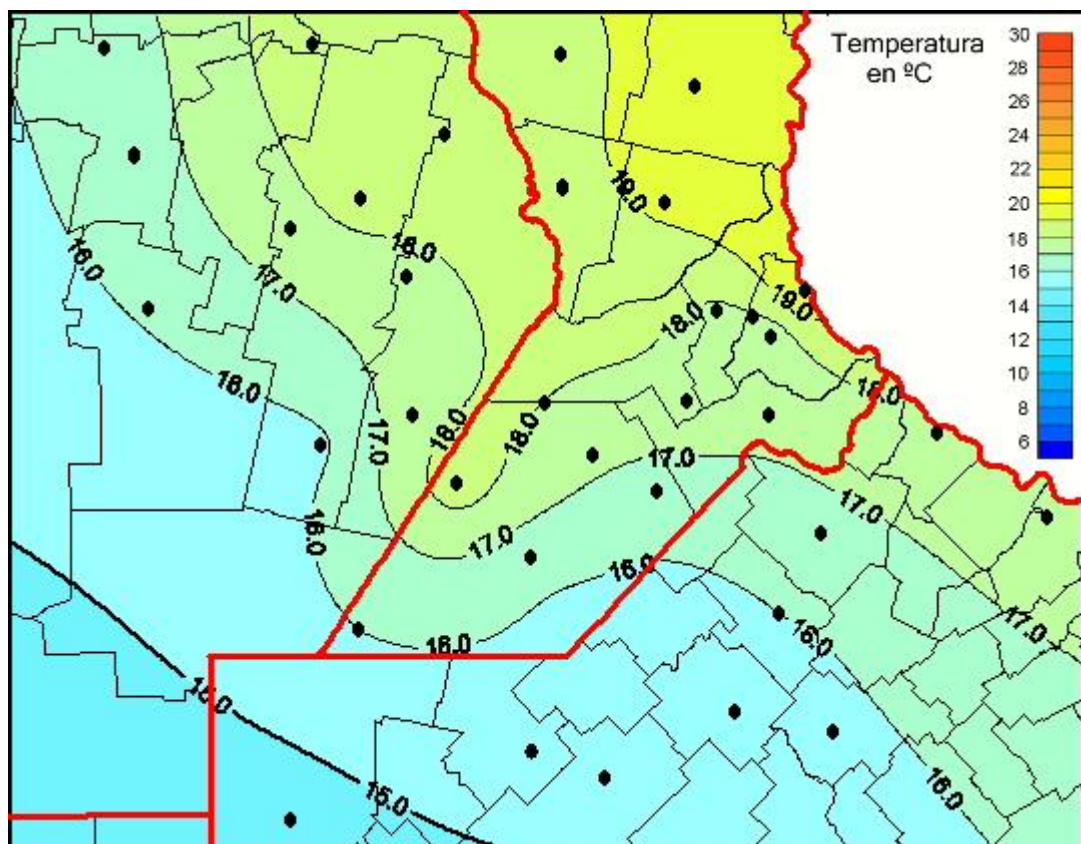

Temperaturas Medias

Mapa de temperaturas medias de las las últimas 24 horas.
(Desde las 8:00AM hasta las 8:00AM). Se actualiza a las 10:00hs.