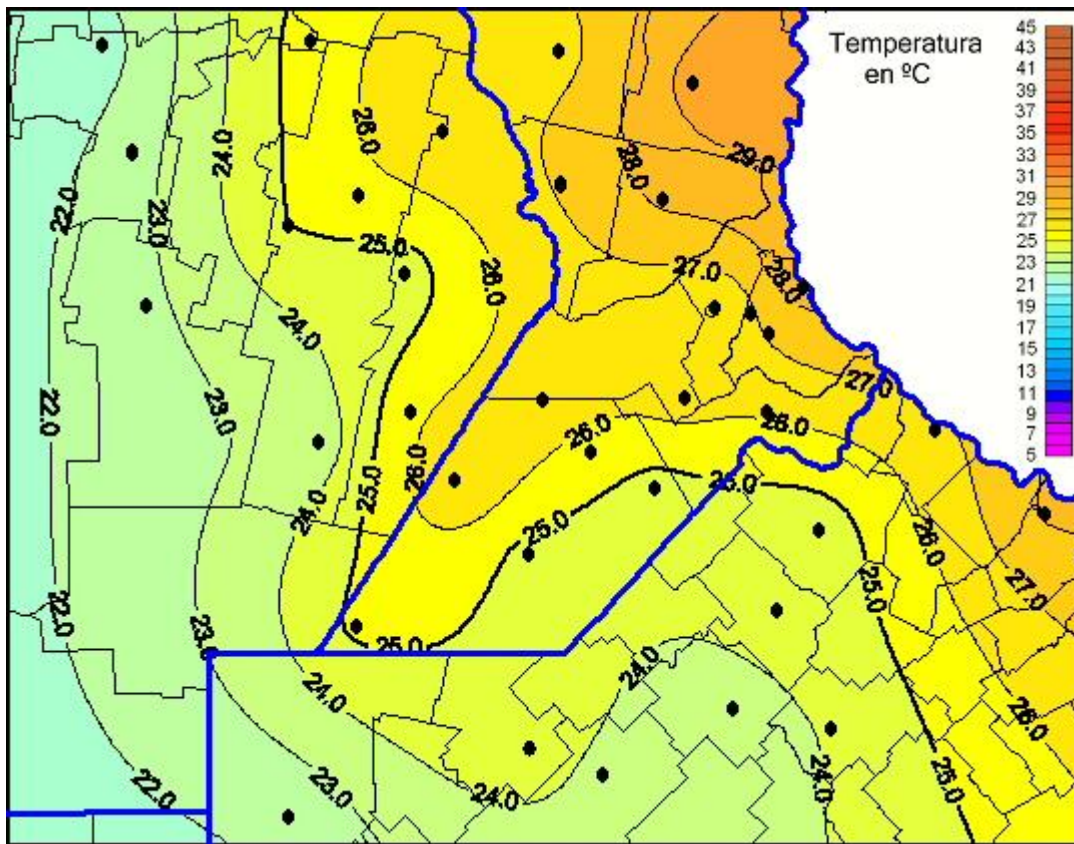

Temperaturas Máximas

Mapa de temperaturas máximas de las últimas 24 horas.
(Desde las 8:00AM hasta las 8:00AM). Se actualiza a las 10:00hs.