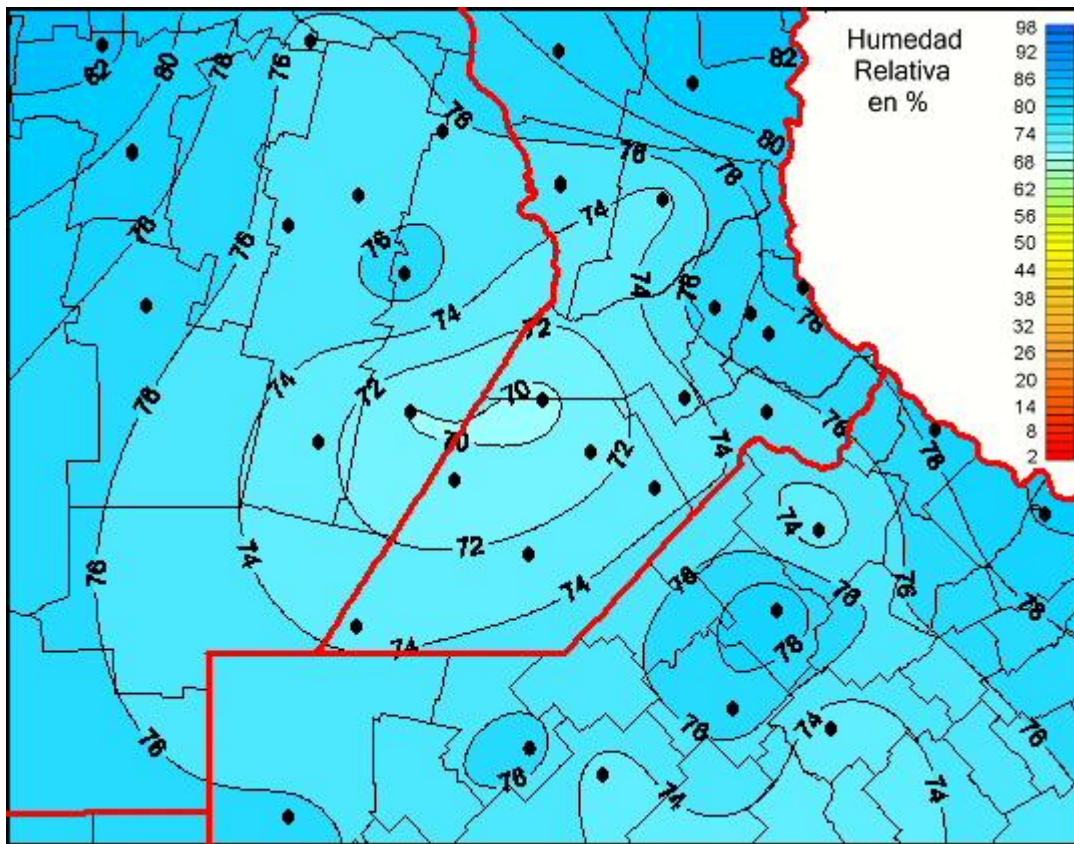

Humedad Relativa

Mapa de humedad relativa de las últimas 24 horas.
(Desde las 8:00AM hasta las 8:00AM). Se actualiza a las 10:00hs.