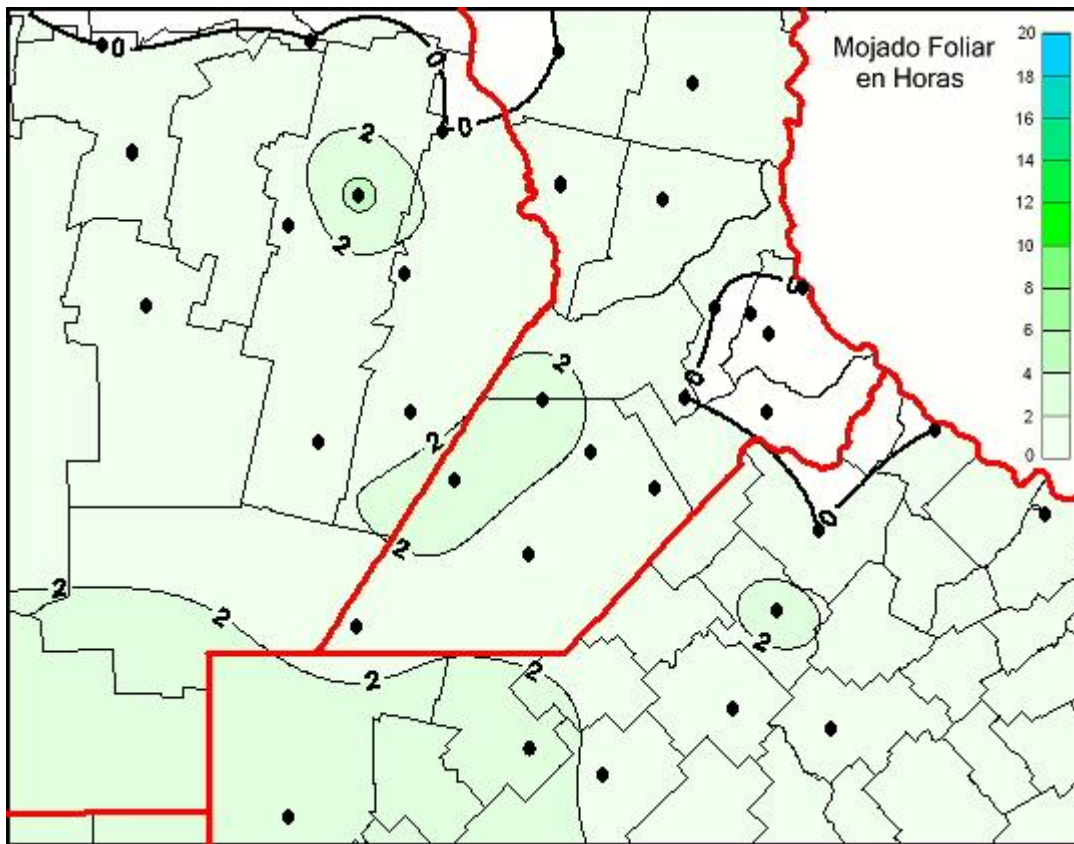

Humedad de Hoja

Mapa de humedad de hoja de las últimas 24 horas.
(Desde las 8:00AM hasta las 8:00AM). Se actualiza a las 10:00hs.