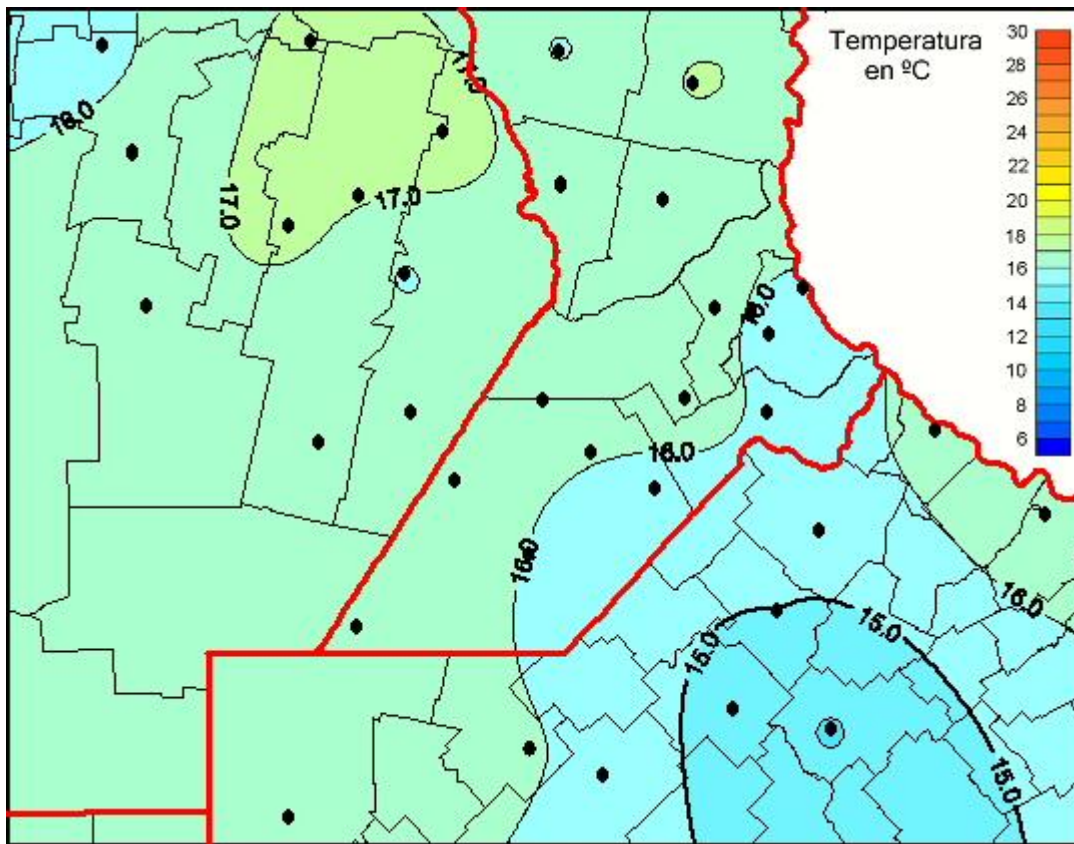

Temperaturas Medias

Mapa de temperaturas medias de las las últimas 24 horas.
(Desde las 8:00AM hasta las 8:00AM). Se actualiza a las 10:00hs.