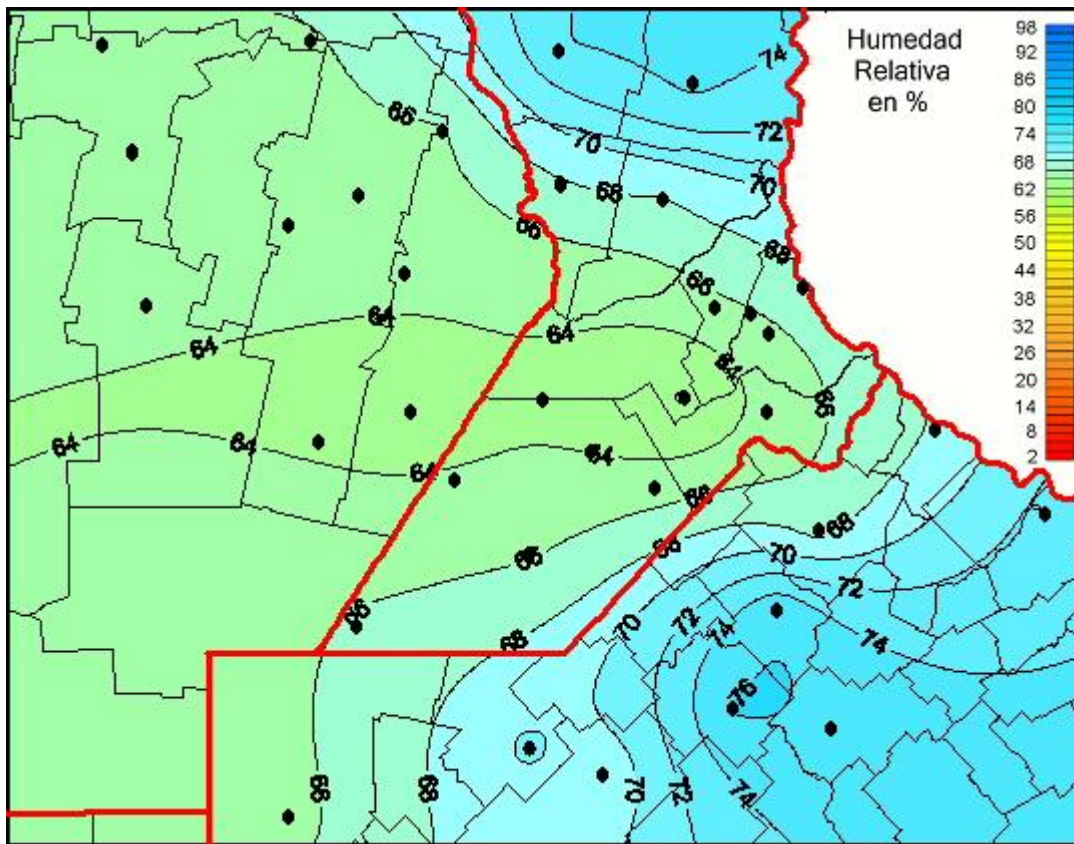

Humedad Relativa

Mapa de humedad relativa de las las últimas 24 horas.
(Desde las 8:00AM hasta las 8:00AM). Se actualiza a las 10:00hs.