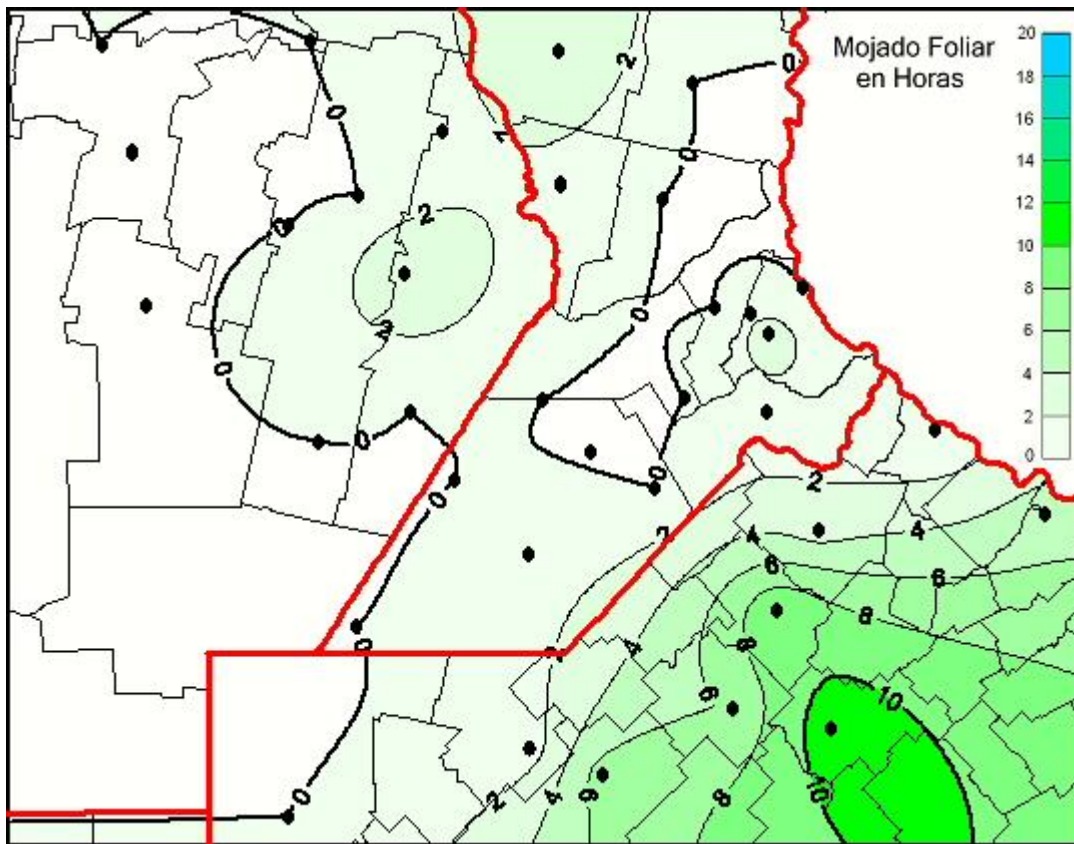

## Humedad de Hoja

Mapa de humedad de hoja de las las últimas 24 horas.  
(Desde las 8:00AM hasta las 8:00AM). Se actualiza a las 10:00hs.