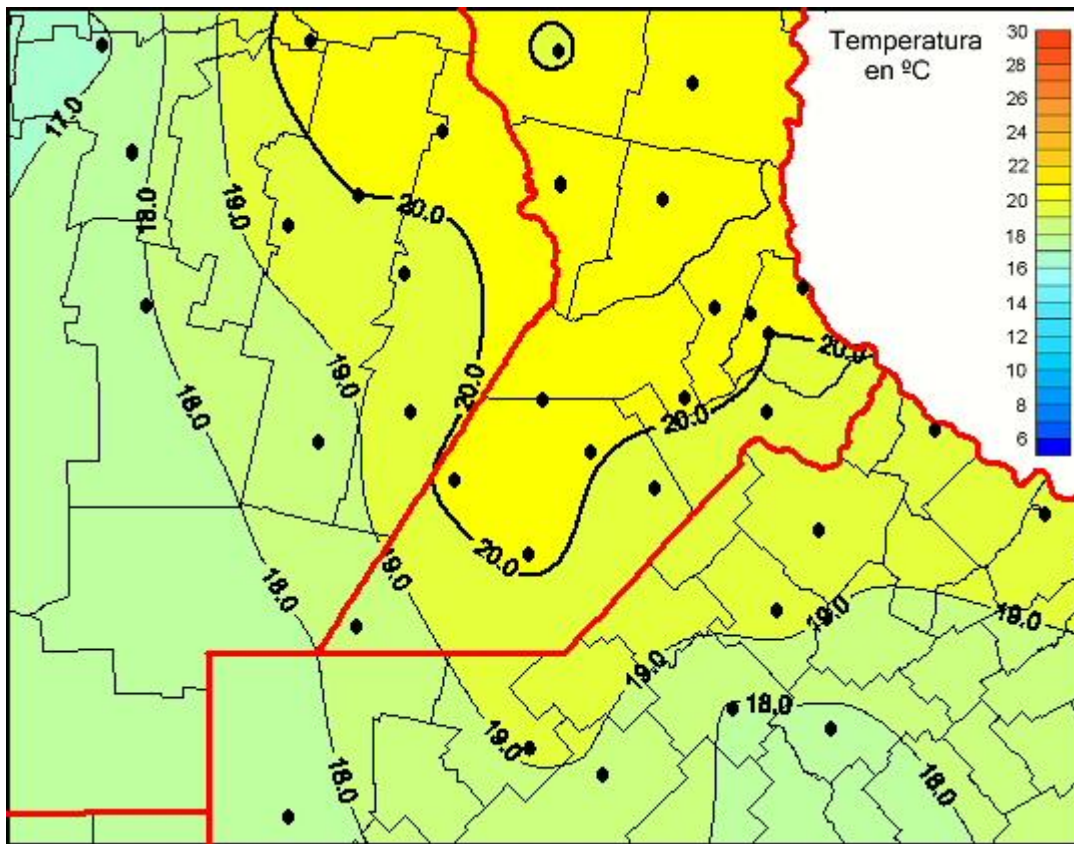

Temperaturas Medias

Mapa de temperaturas medias de las las últimas 24 horas.
(Desde las 8:00AM hasta las 8:00AM). Se actualiza a las 10:00hs.