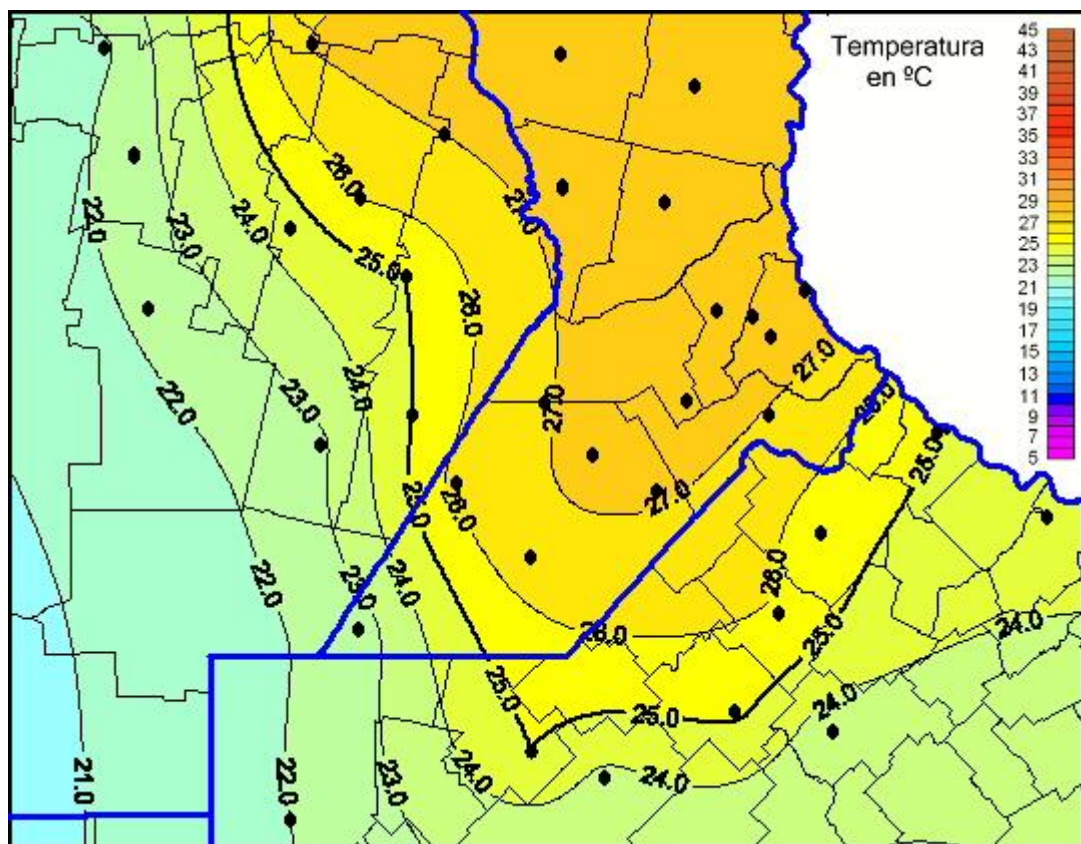

## Temperaturas Máximas

Mapa de temperaturas máximas de las últimas 24 horas.  
(Desde las 8:00AM hasta las 8:00AM). Se actualiza a las 10:00hs.