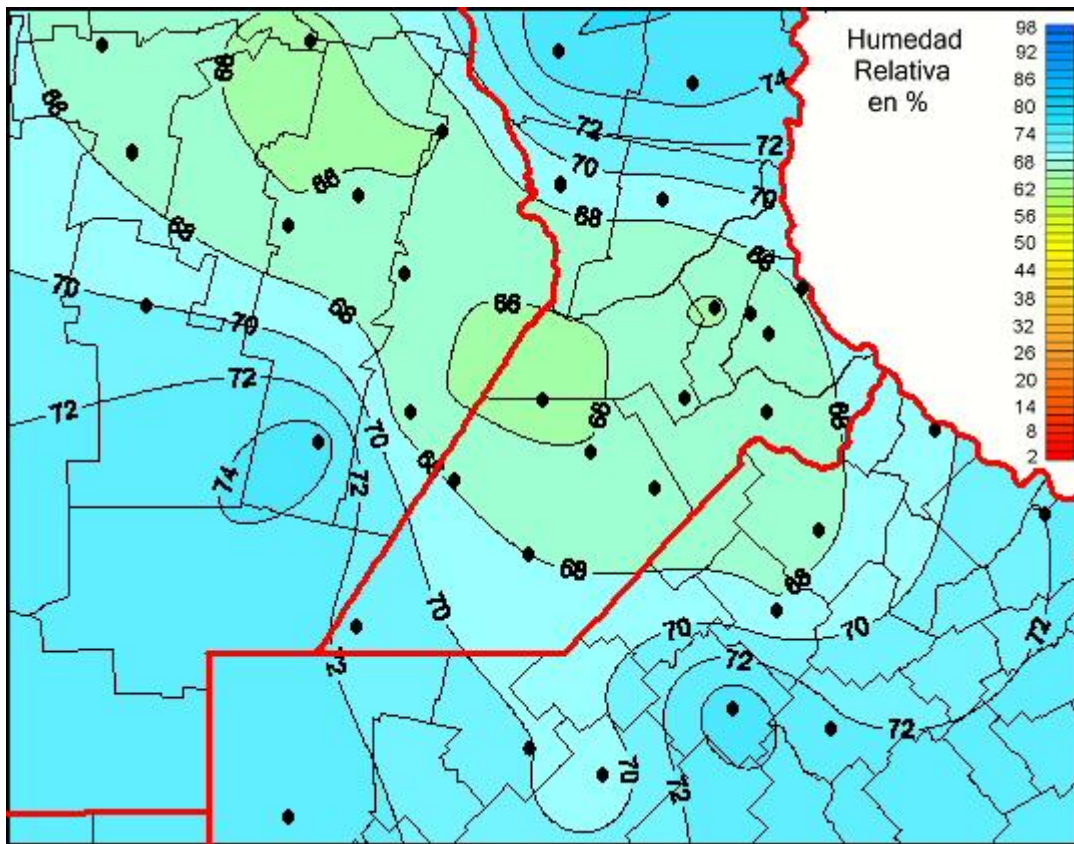

Humedad Relativa

Mapa de humedad relativa de las últimas 24 horas.
(Desde las 8:00AM hasta las 8:00AM). Se actualiza a las 10:00hs.