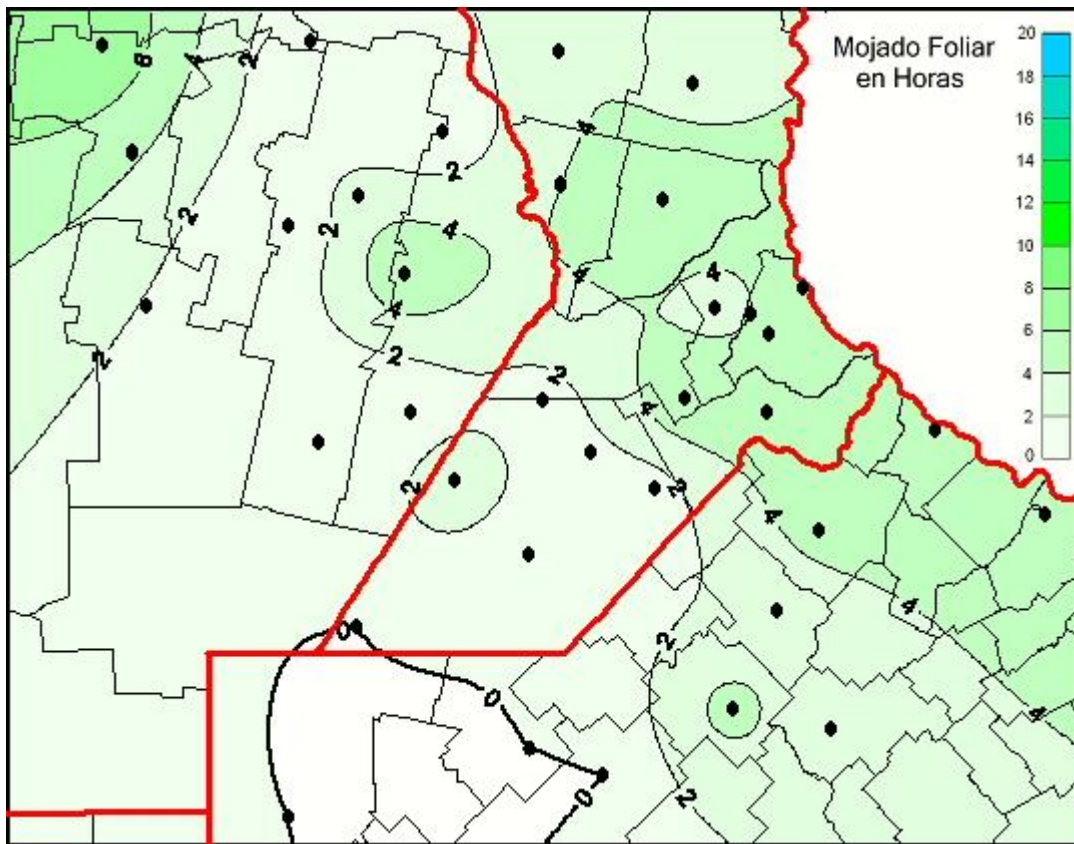

Humedad de Hoja

Mapa de humedad de hoja de las últimas 24 horas.
(Desde las 8:00AM hasta las 8:00AM). Se actualiza a las 10:00hs.