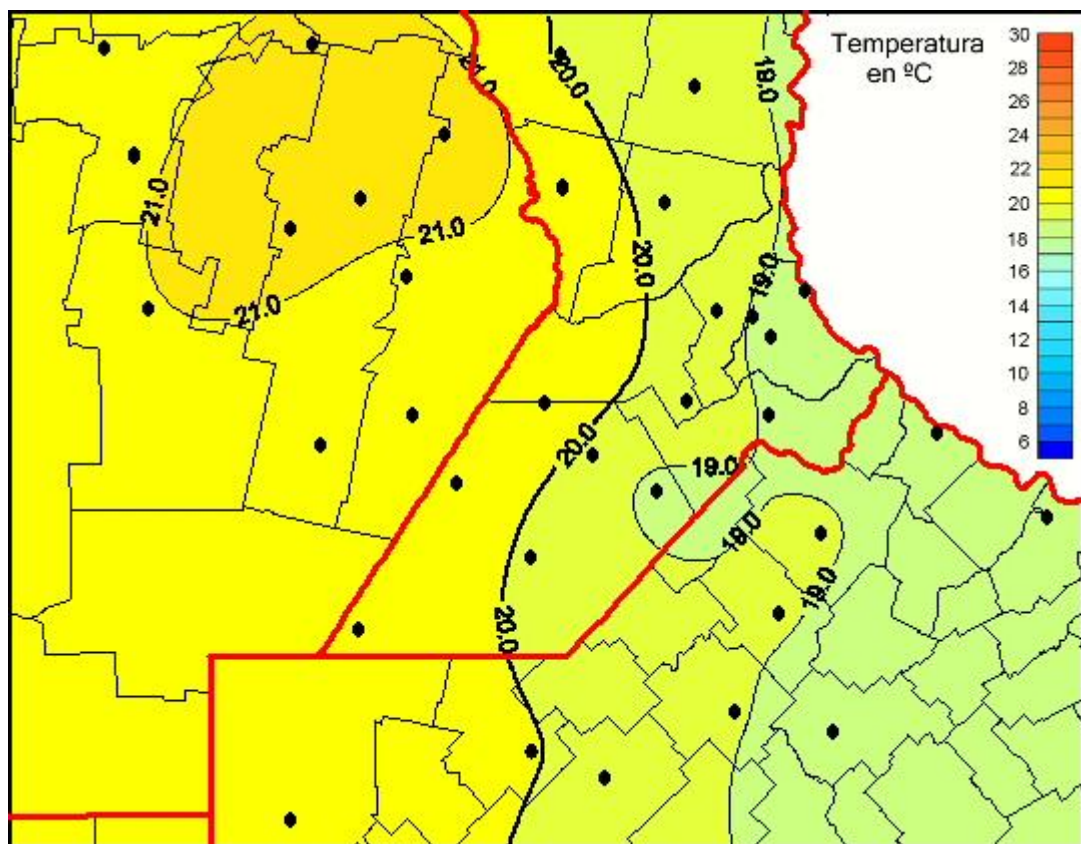

Temperaturas Medias

Mapa de temperaturas medias de las las últimas 24 horas.
(Desde las 8:00AM hasta las 8:00AM). Se actualiza a las 10:00hs.