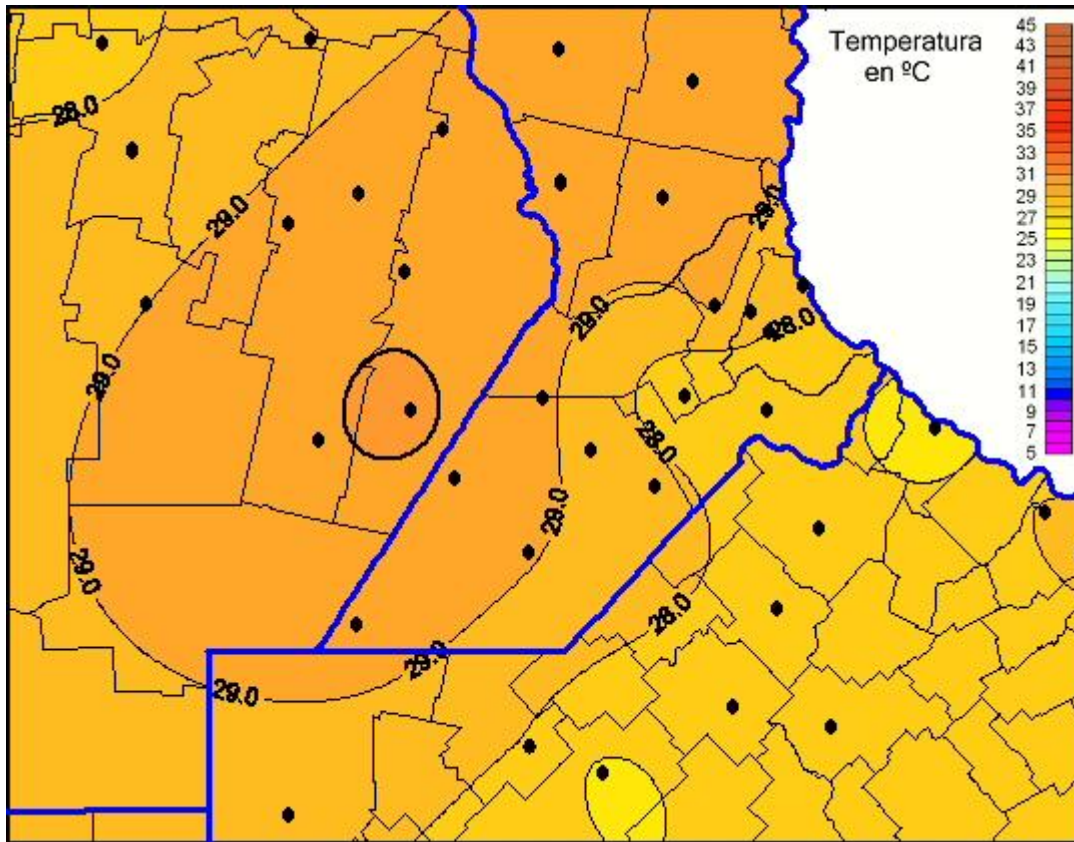

Temperaturas Máximas

Mapa de temperaturas máximas de las las últimas 24 horas.
(Desde las 8:00AM hasta las 8:00AM). Se actualiza a las 10:00hs.