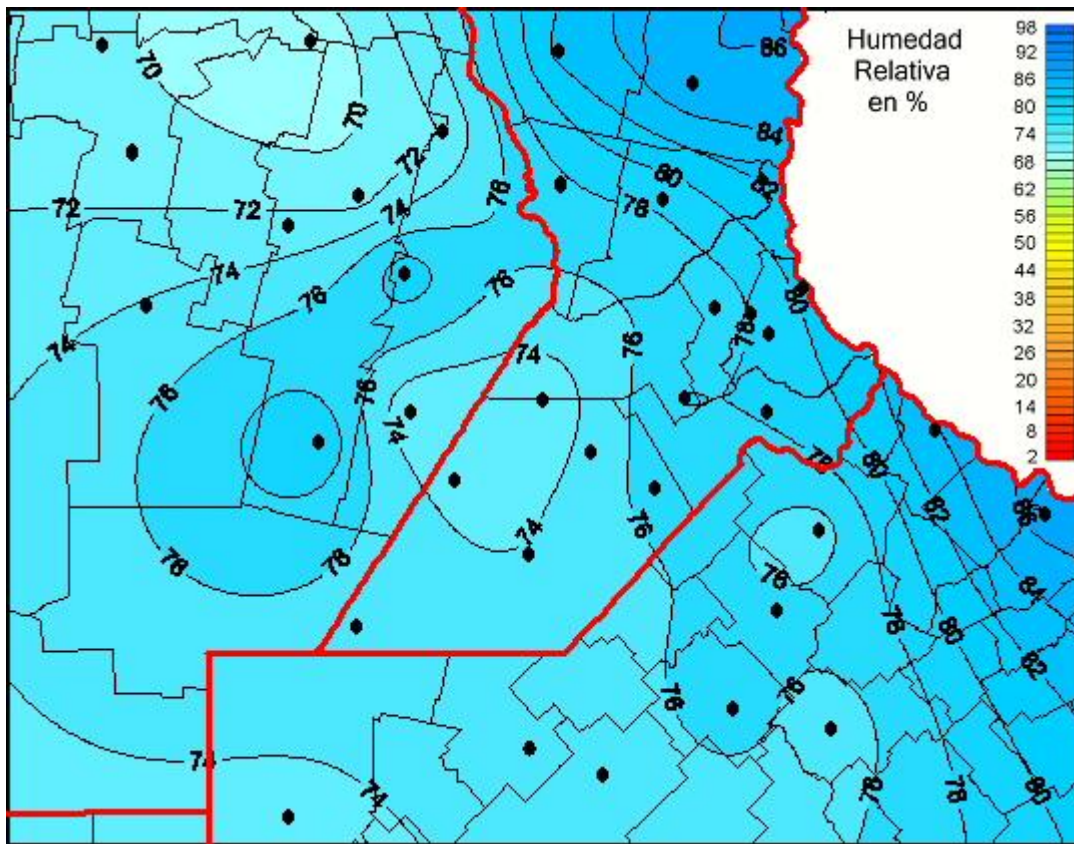

Humedad Relativa

Mapa de humedad relativa de las últimas 24 horas.
(Desde las 8:00AM hasta las 8:00AM). Se actualiza a las 10:00hs.