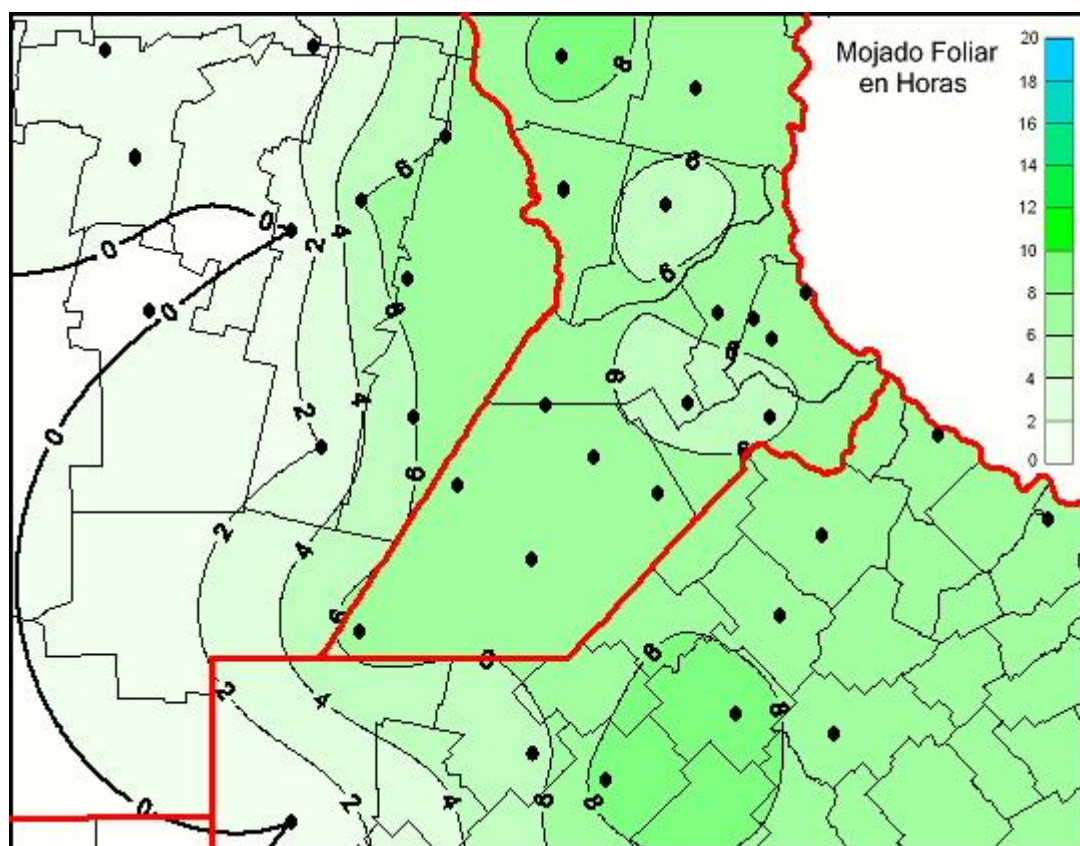

## Humedad de Hoja

Mapa de humedad de hoja de las últimas 24 horas.  
(Desde las 8:00AM hasta las 8:00AM). Se actualiza a las 10:00hs.