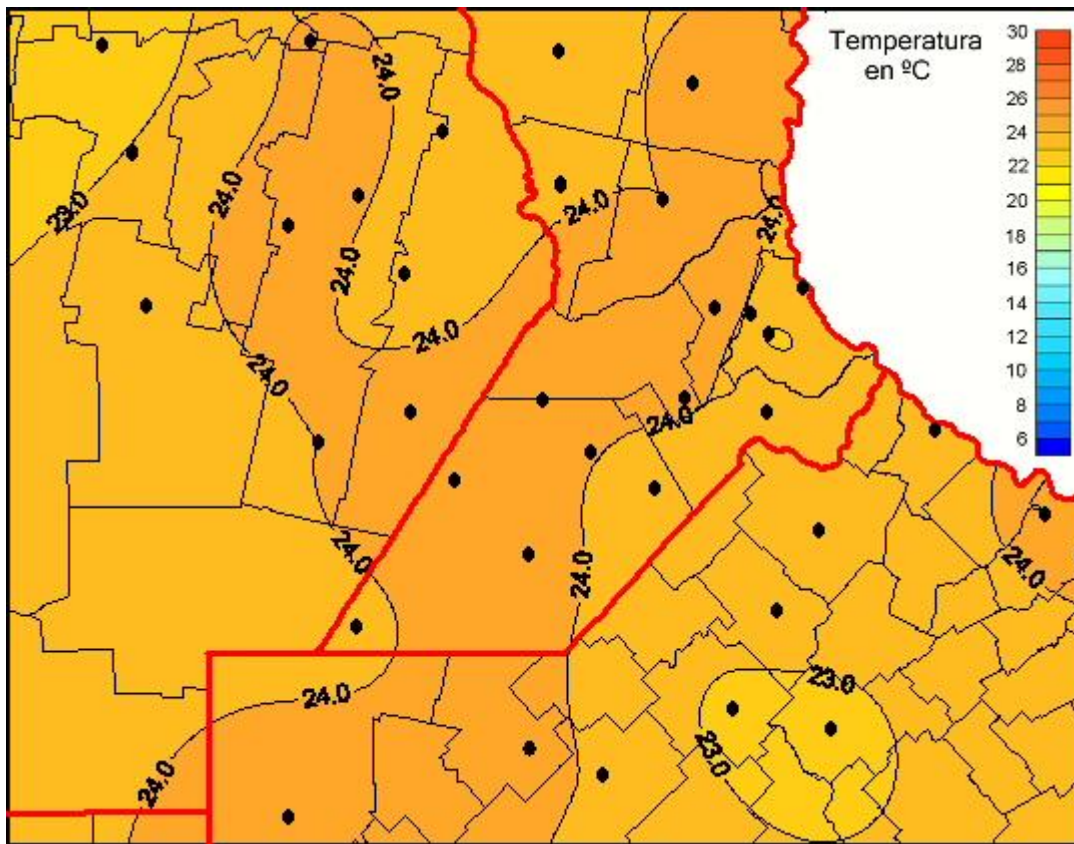

Temperaturas Medias

Mapa de temperaturas medias de las últimas 72 horas.
(Desde las 8:00AM hasta las 8:00AM). Se actualiza a las 10:00hs.