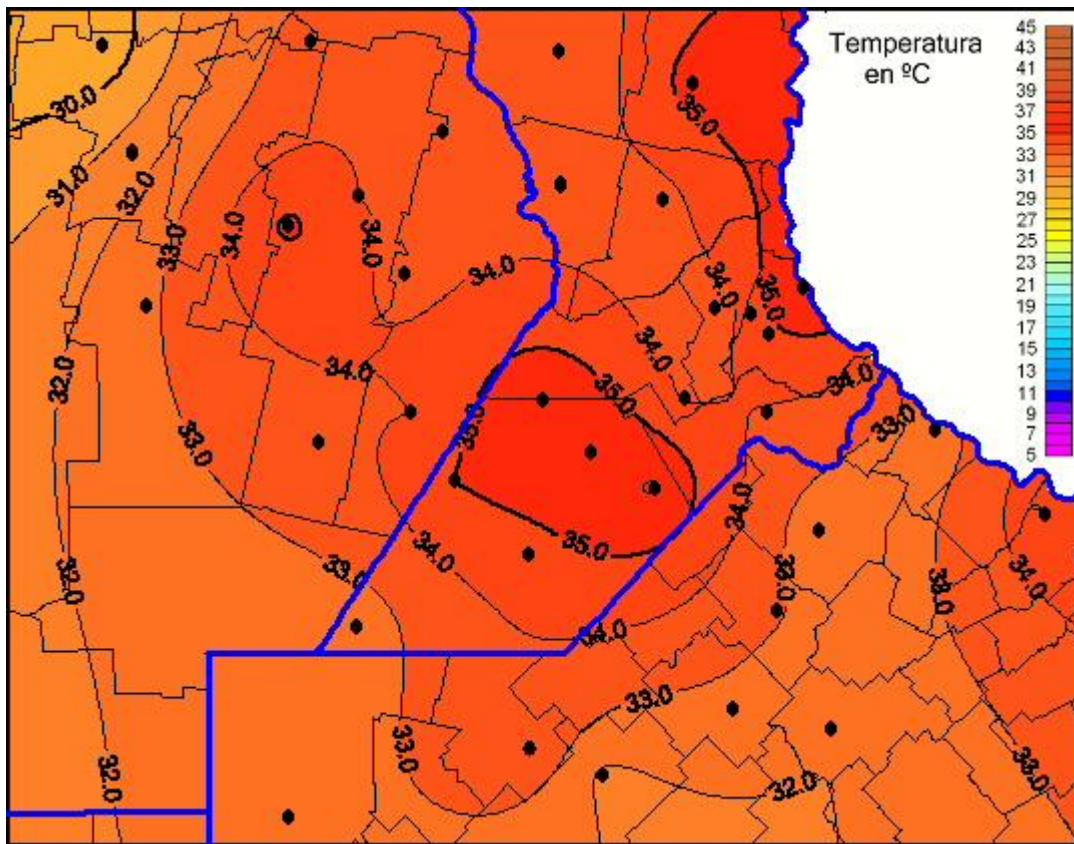

Temperaturas Máximas

Mapa de temperaturas máximas de las últimas 72 horas.
(Desde las 8:00AM hasta las 8:00AM). Se actualiza a las 10:00hs.