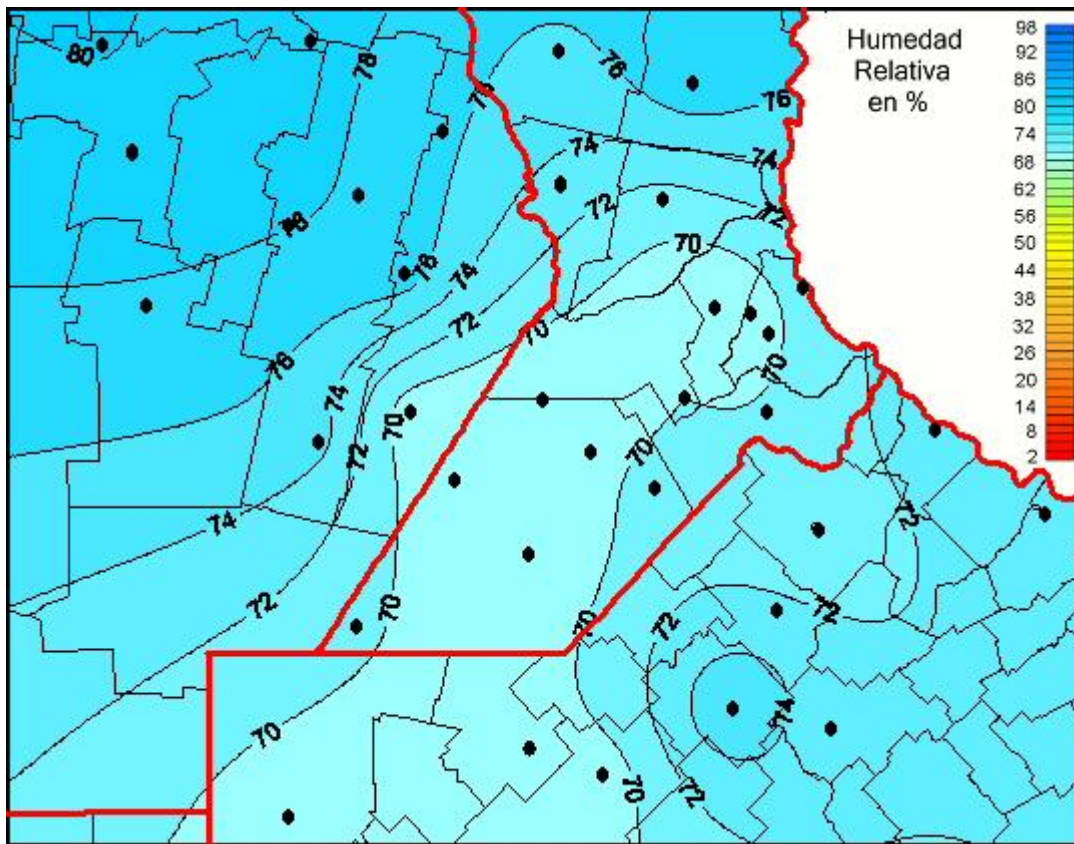

Humedad Relativa

Mapa de humedad relativa de las últimas 72 horas.
(Desde las 8:00AM hasta las 8:00AM). Se actualiza a las 10:00hs.