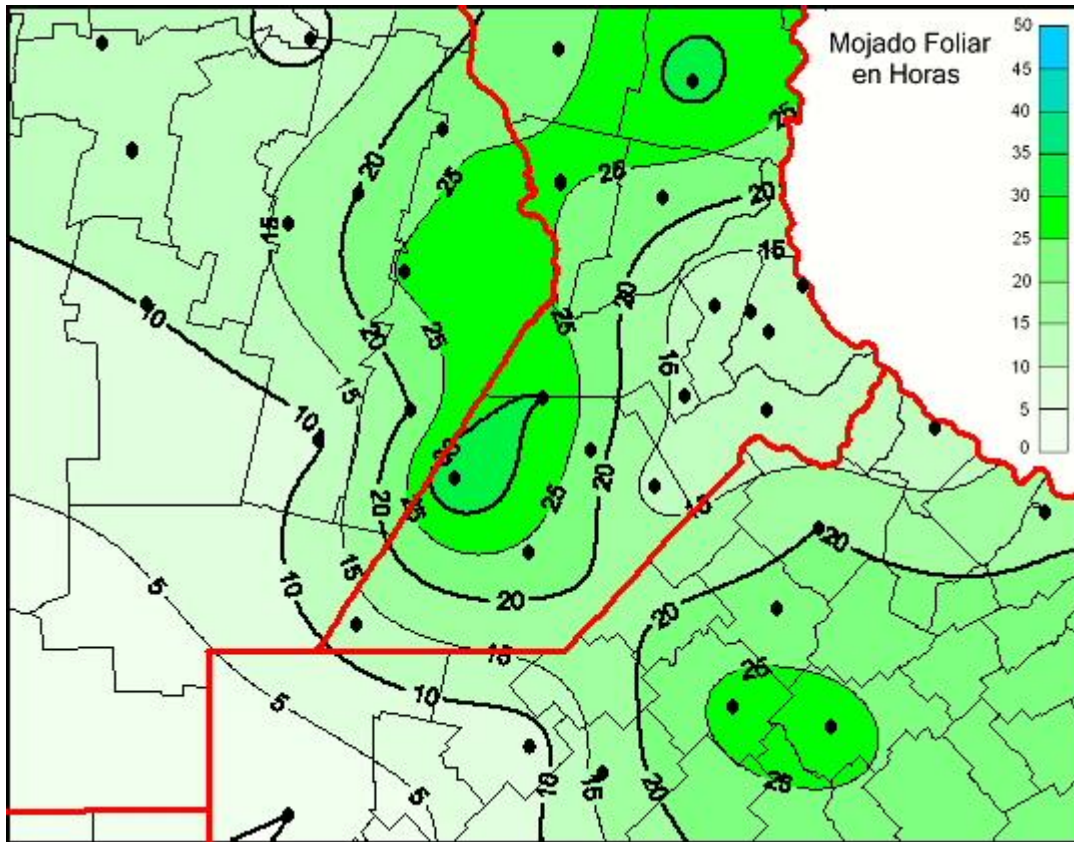

# Humedad de Hoja

Mapa de humedad de hoja de las las últimas 72 horas.  
(Desde las 8:00AM hasta las 8:00AM). Se actualiza a las 10:00hs.