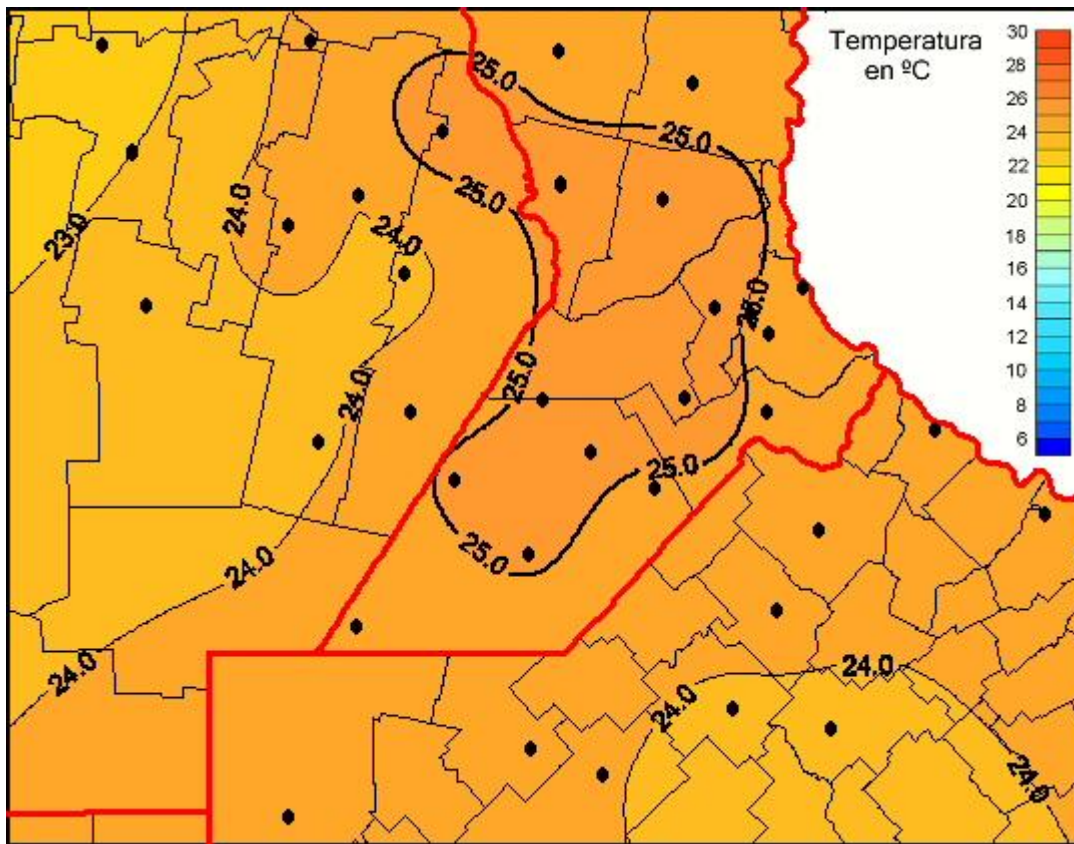

# Temperaturas Medias

Mapa de temperaturas medias de las las últimas 24 horas.  
(Desde las 8:00AM hasta las 8:00AM). Se actualiza a las 10:00hs.