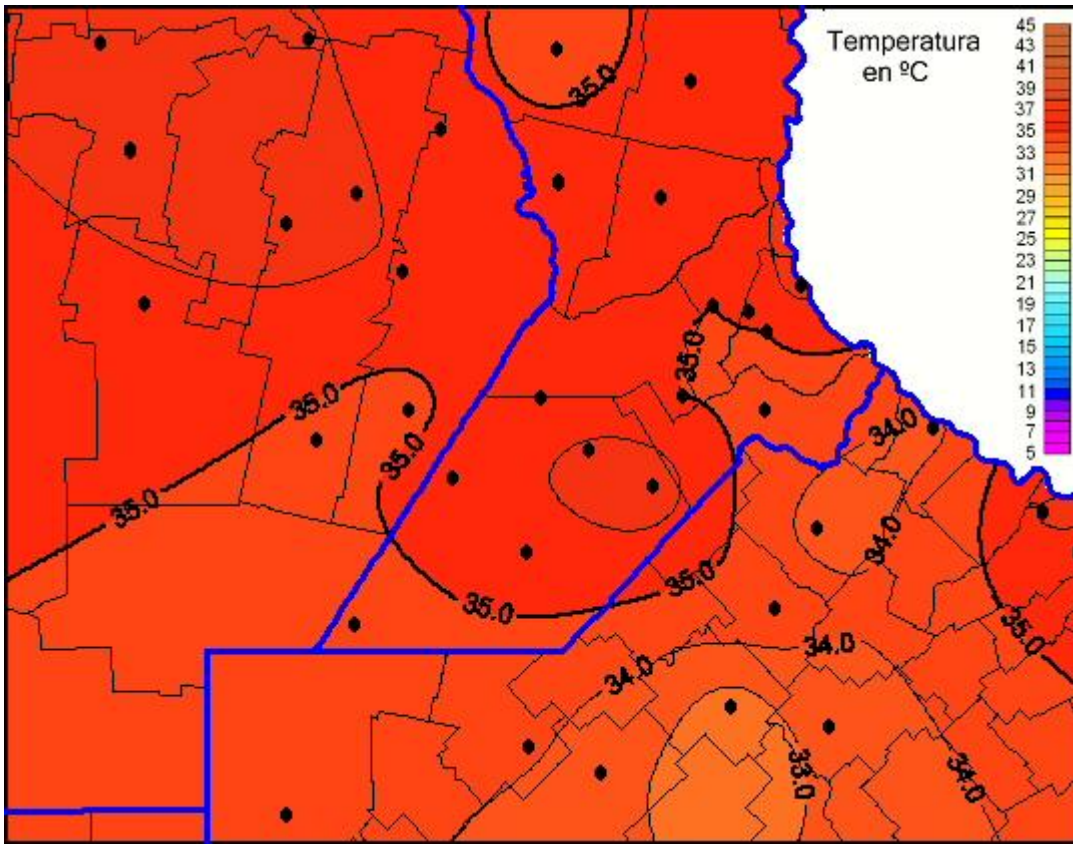

## Temperaturas Máximas

Mapa de temperaturas máximas de las últimas 24 horas.  
(Desde las 8:00AM hasta las 8:00AM). Se actualiza a las 10:00hs.