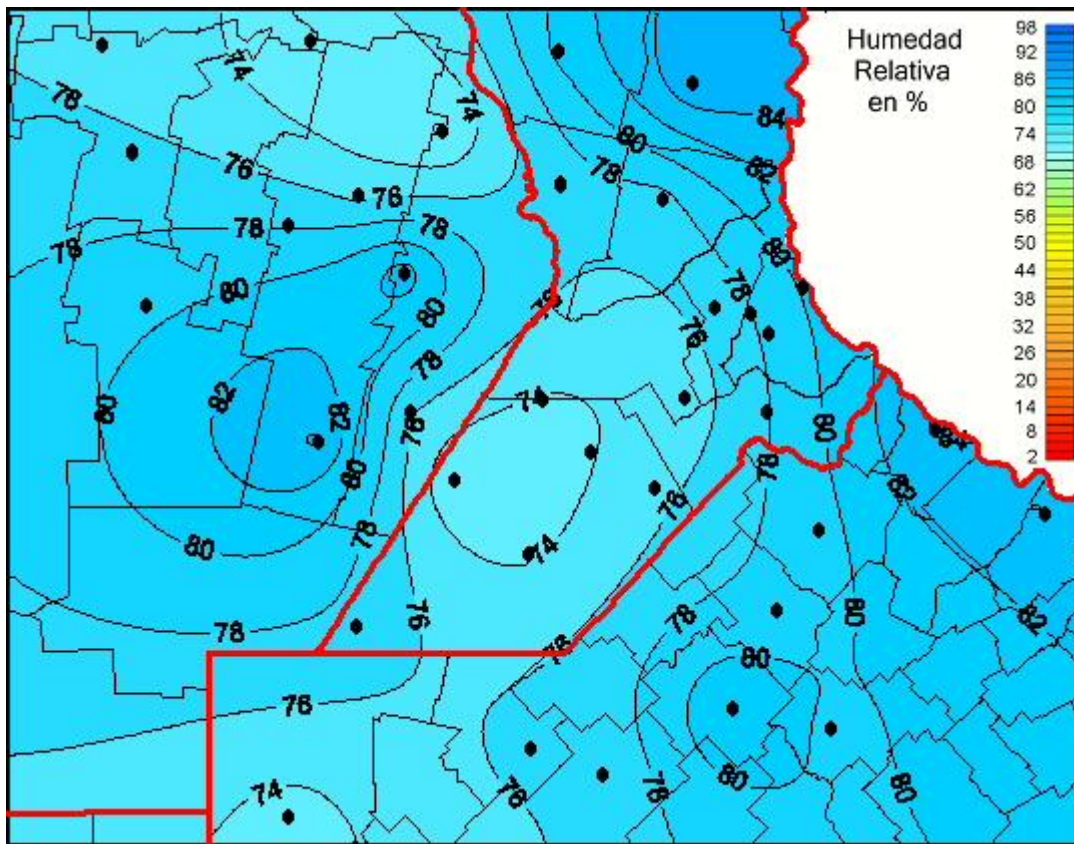

## Humedad Relativa

Mapa de humedad relativa de las últimas 24 horas.  
(Desde las 8:00AM hasta las 8:00AM). Se actualiza a las 10:00hs.