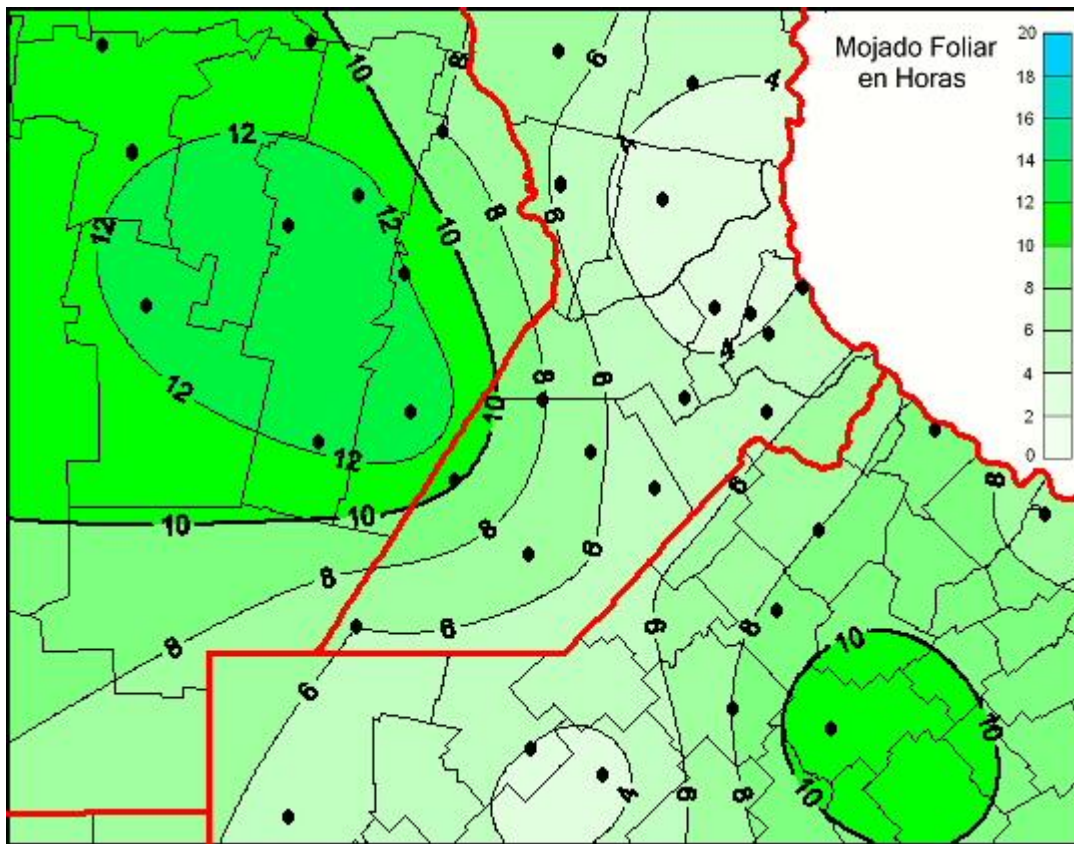

Humedad de Hoja

Mapa de humedad de hoja de las las últimas 24 horas.
(Desde las 8:00AM hasta las 8:00AM). Se actualiza a las 10:00hs.