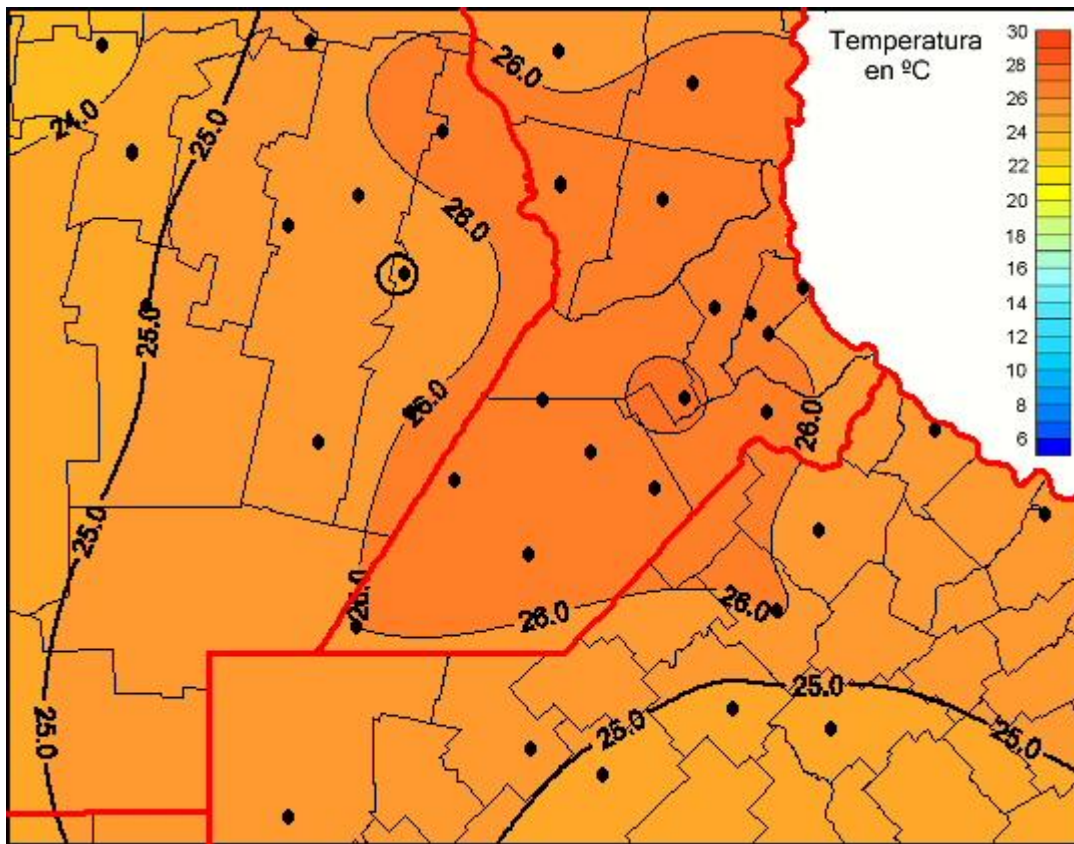

Temperaturas Medias

Mapa de temperaturas medias de las últimas 24 horas.
(Desde las 8:00AM hasta las 8:00AM). Se actualiza a las 10:00hs.