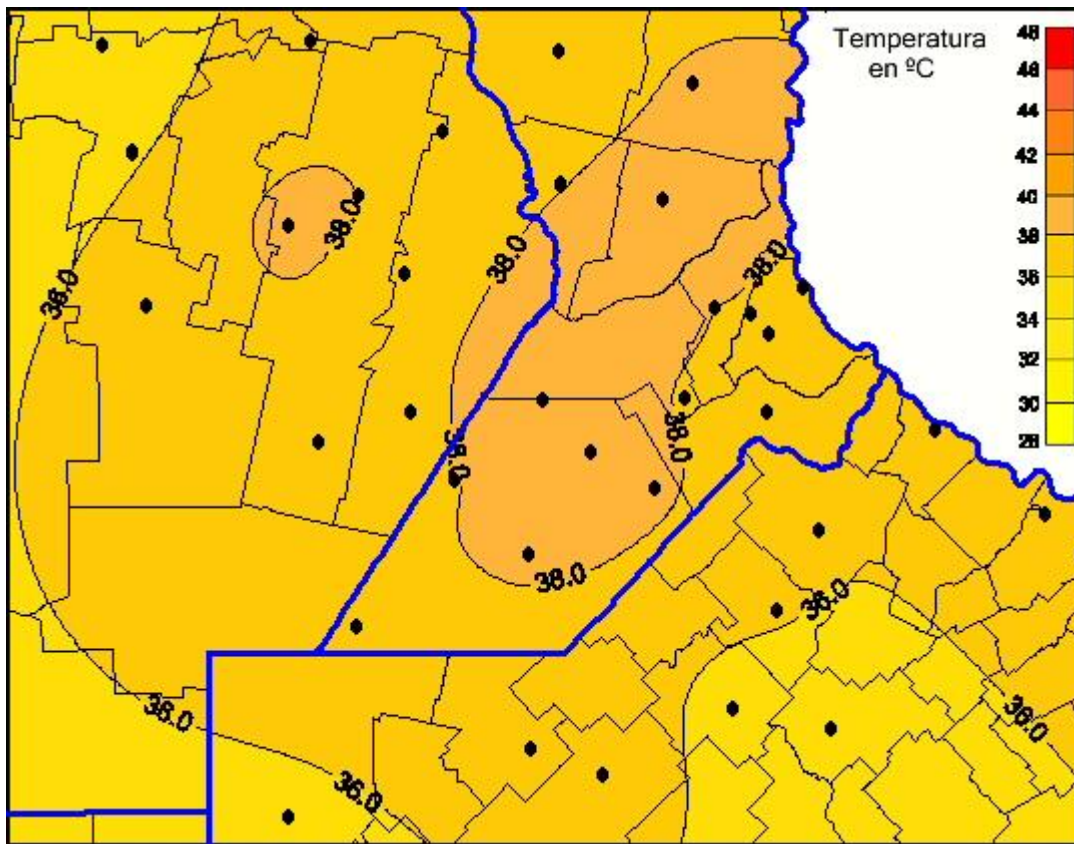

Temperaturas Máximas

Mapa de temperaturas máximas de las últimas 24 horas.
(Desde las 8:00AM hasta las 8:00AM). Se actualiza a las 10:00hs.