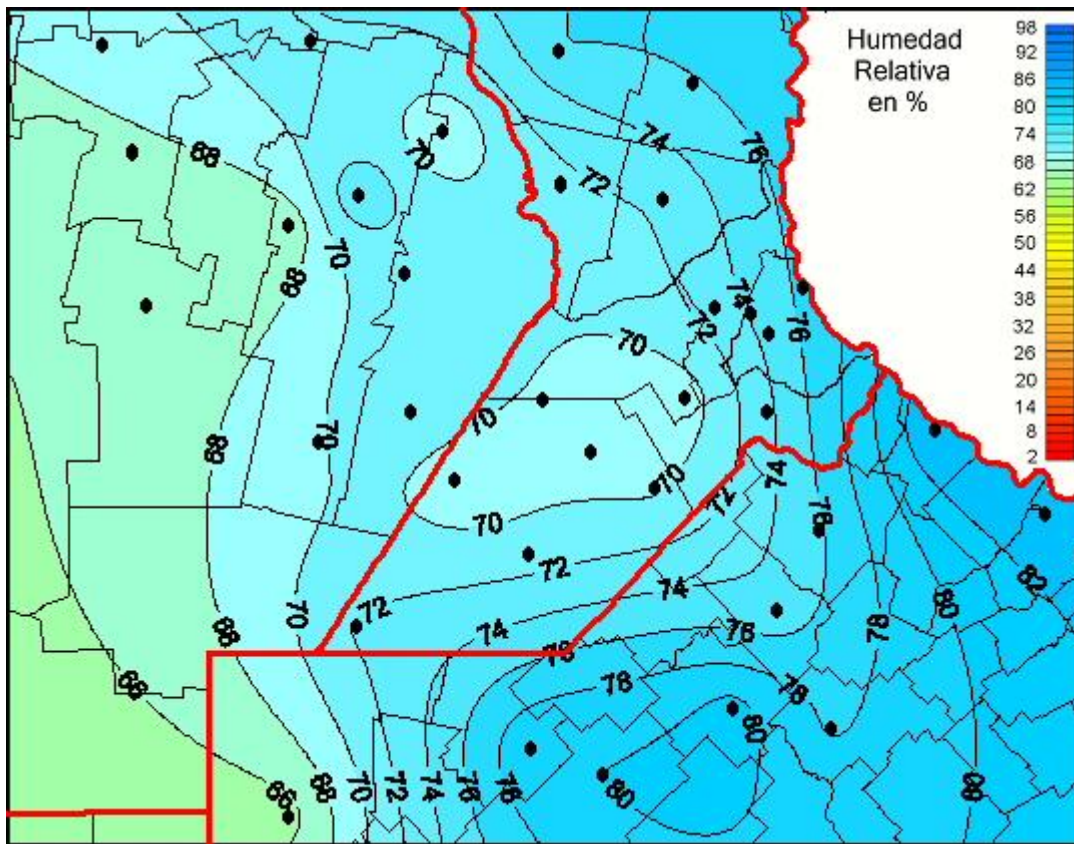

Humedad Relativa

Mapa de humedad relativa de las últimas 24 horas.
(Desde las 8:00AM hasta las 8:00AM). Se actualiza a las 10:00hs.