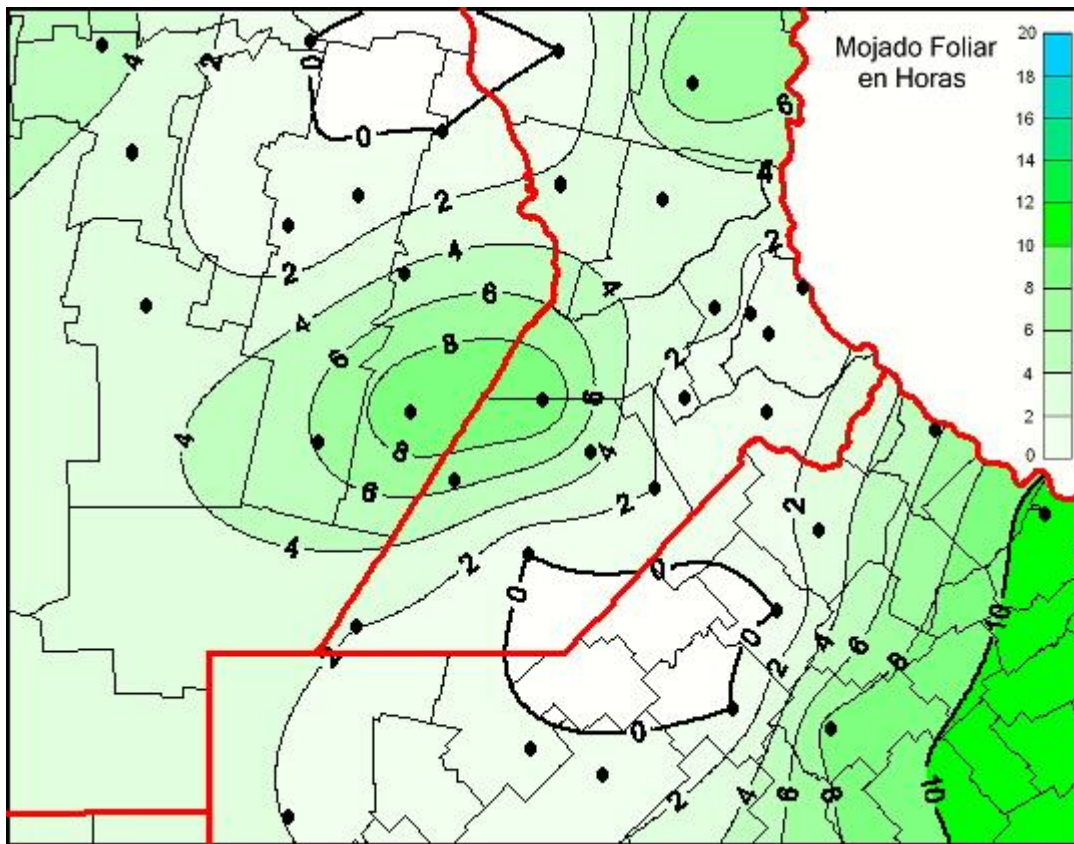

# Humedad de Hoja

Mapa de humedad de hoja de las últimas 24 horas.  
(Desde las 8:00AM hasta las 8:00AM). Se actualiza a las 10:00hs.