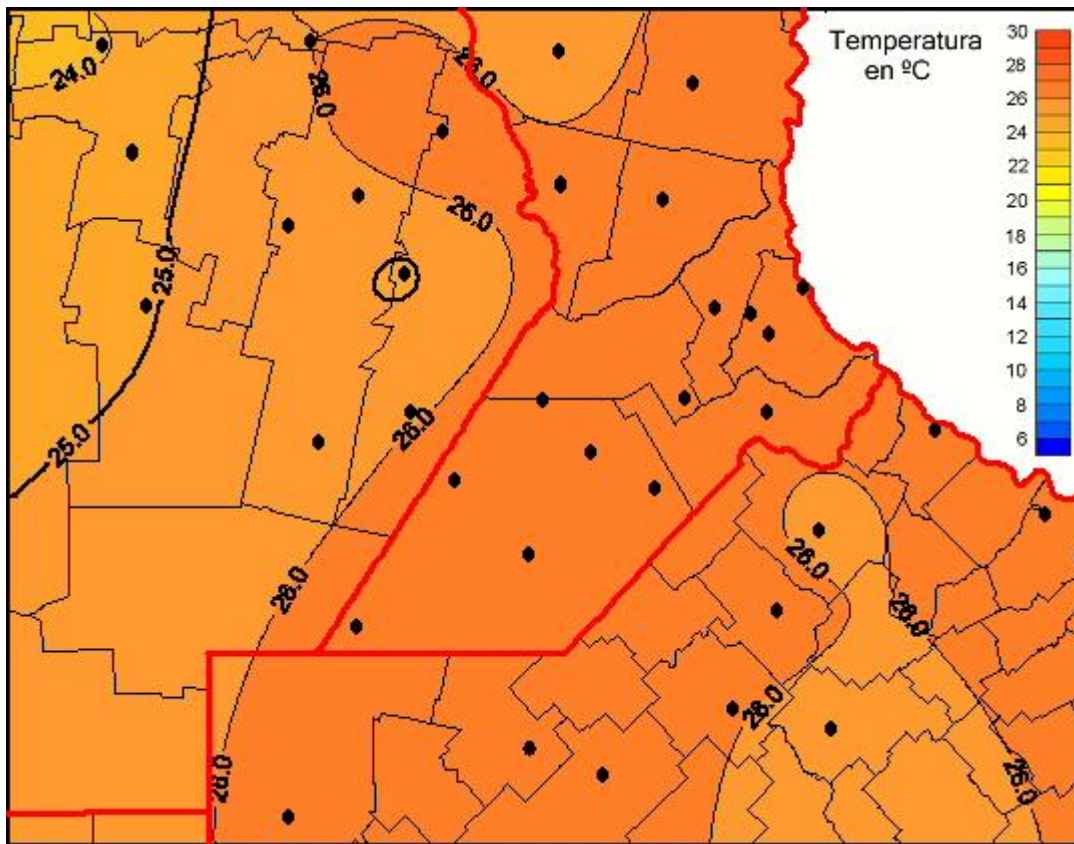

Temperaturas Medias

Mapa de temperaturas medias de las las últimas 24 horas.
(Desde las 8:00AM hasta las 8:00AM). Se actualiza a las 10:00hs.