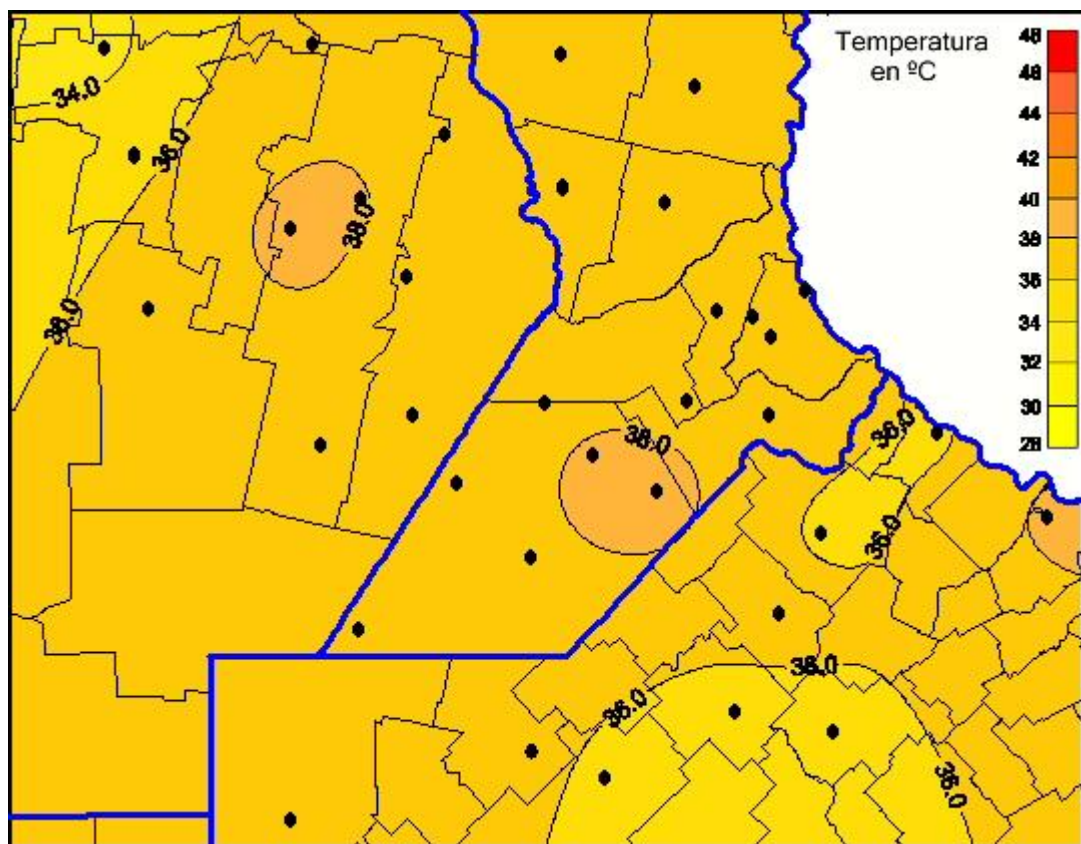

## Temperaturas Máximas

Mapa de temperaturas máximas de las últimas 24 horas.  
(Desde las 8:00AM hasta las 8:00AM). Se actualiza a las 10:00hs.