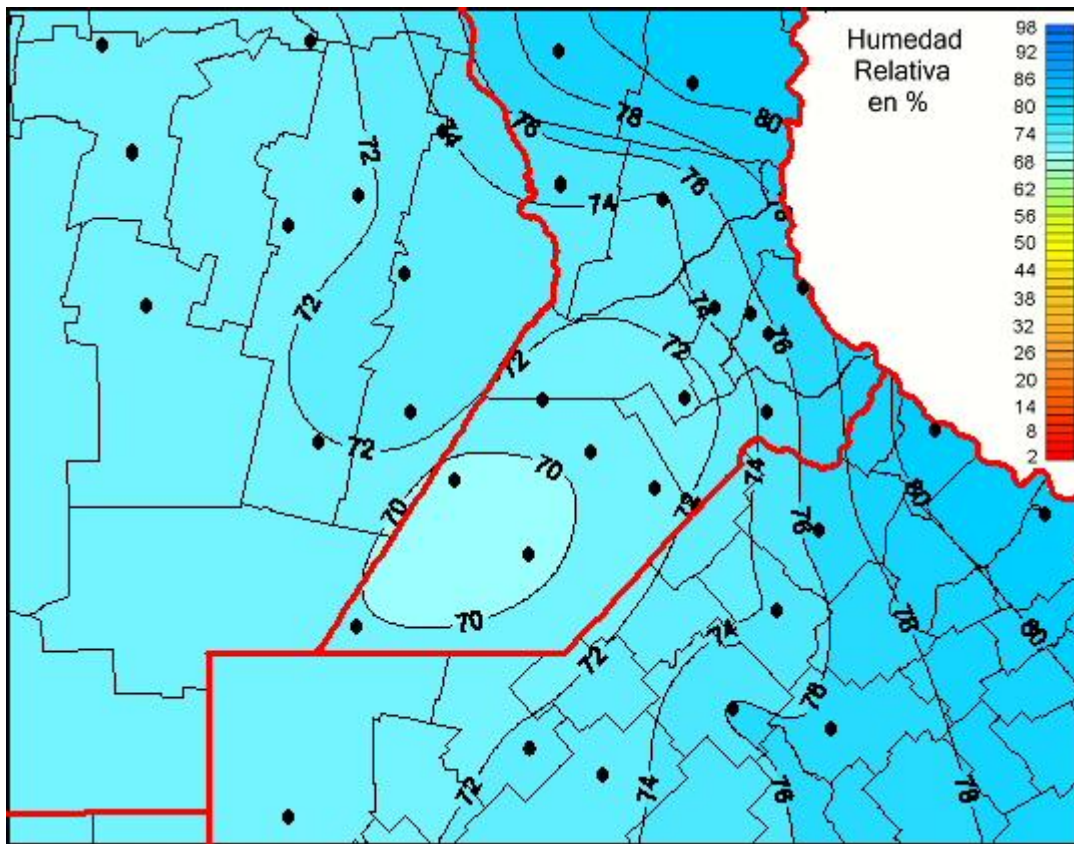

Humedad Relativa

Mapa de humedad relativa de las las últimas 24 horas.
(Desde las 8:00AM hasta las 8:00AM). Se actualiza a las 10:00hs.