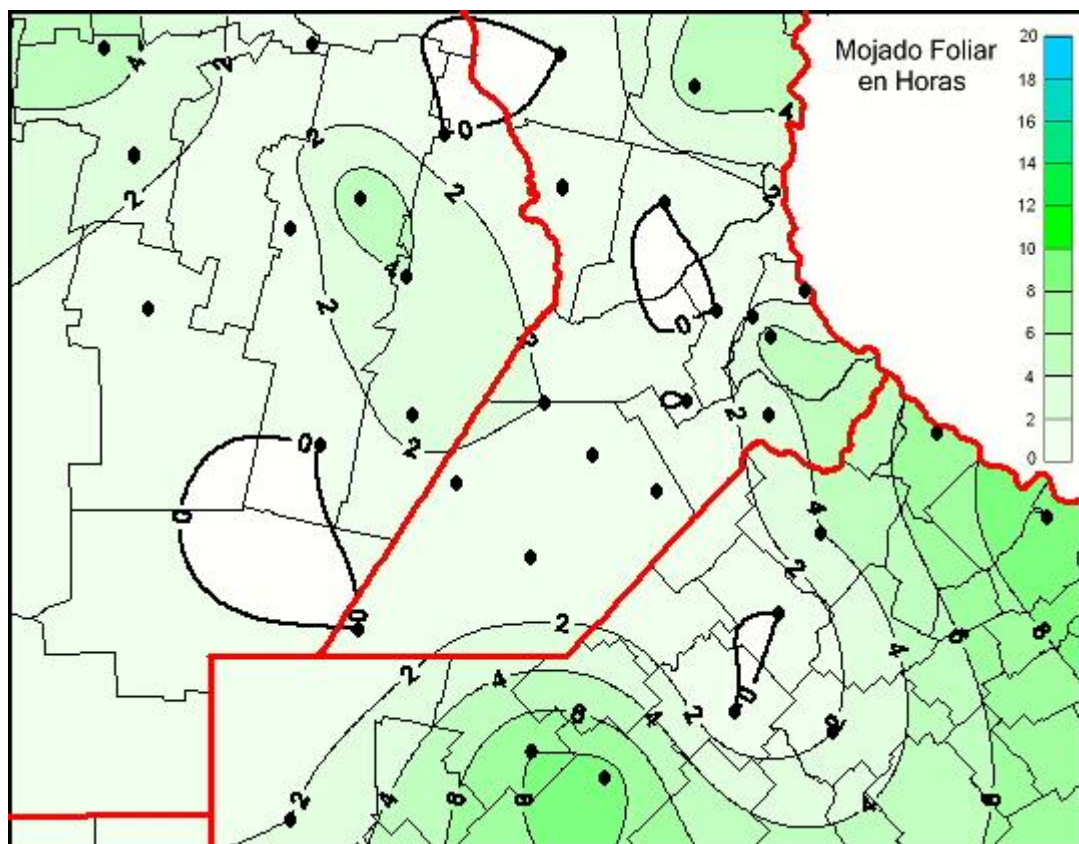

Humedad de Hoja

Mapa de humedad de hoja de las últimas 24 horas.
(Desde las 8:00AM hasta las 8:00AM). Se actualiza a las 10:00hs.