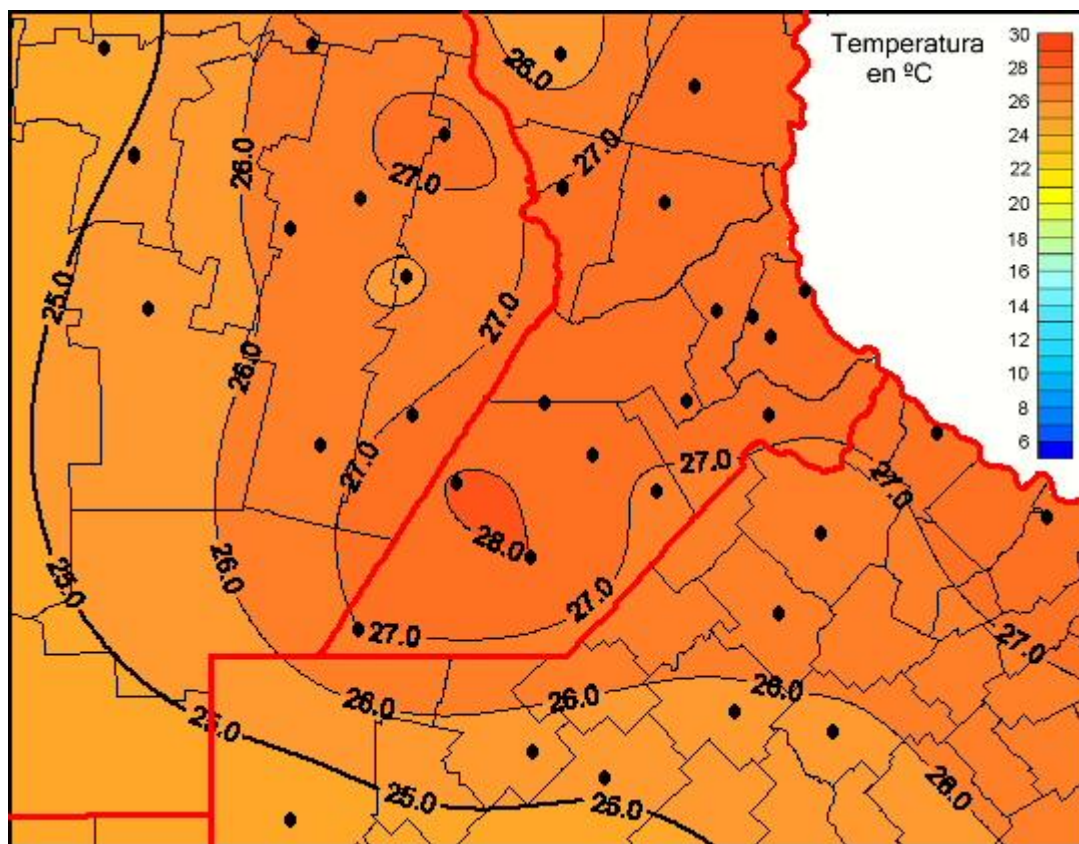

## Temperaturas Medias

Mapa de temperaturas medias de las últimas 24 horas.  
(Desde las 8:00AM hasta las 8:00AM). Se actualiza a las 10:00hs.