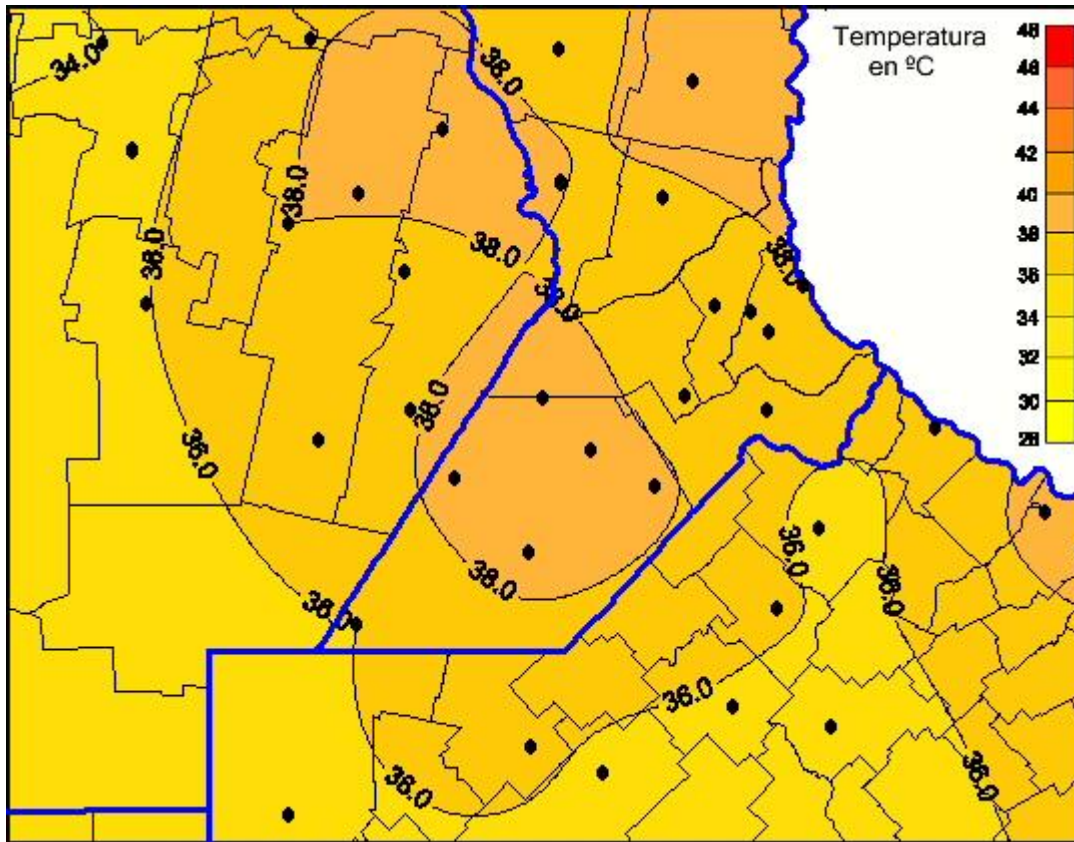

Temperaturas Máximas

Mapa de temperaturas máximas de las últimas 24 horas.
(Desde las 8:00AM hasta las 8:00AM). Se actualiza a las 10:00hs.