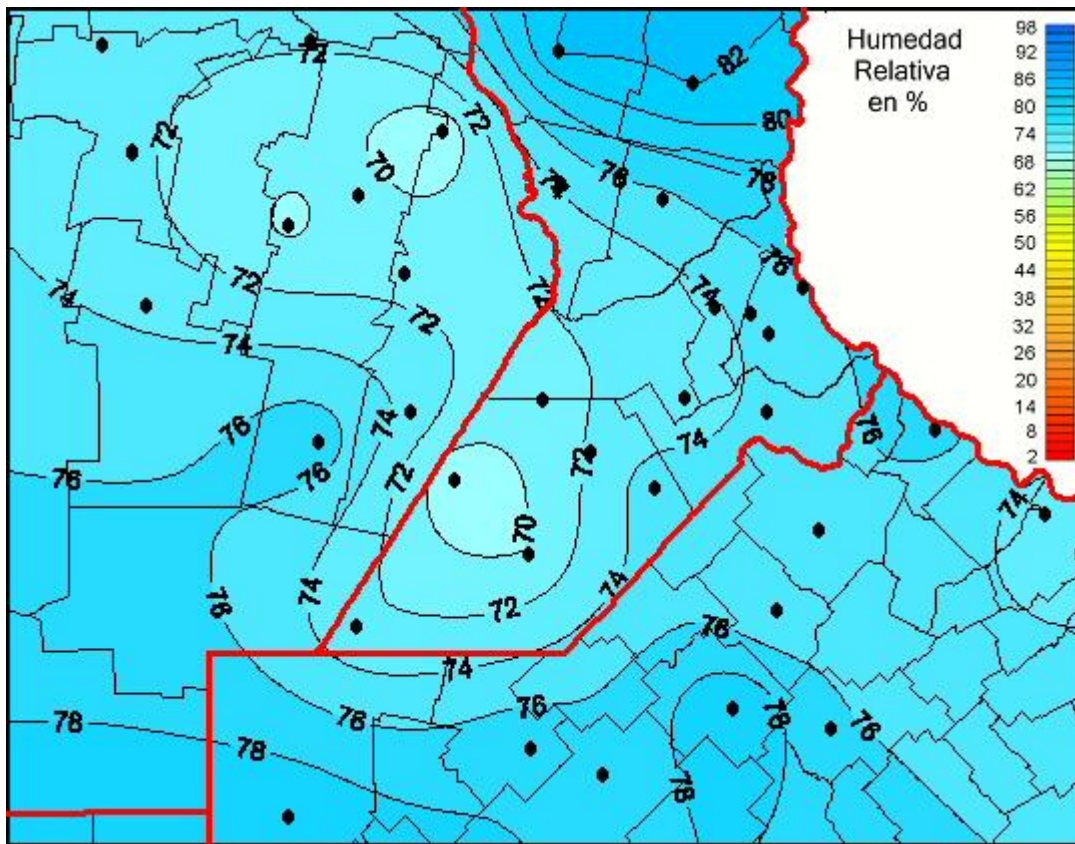

Humedad Relativa

Mapa de humedad relativa de las las últimas 24 horas.
(Desde las 8:00AM hasta las 8:00AM). Se actualiza a las 10:00hs.