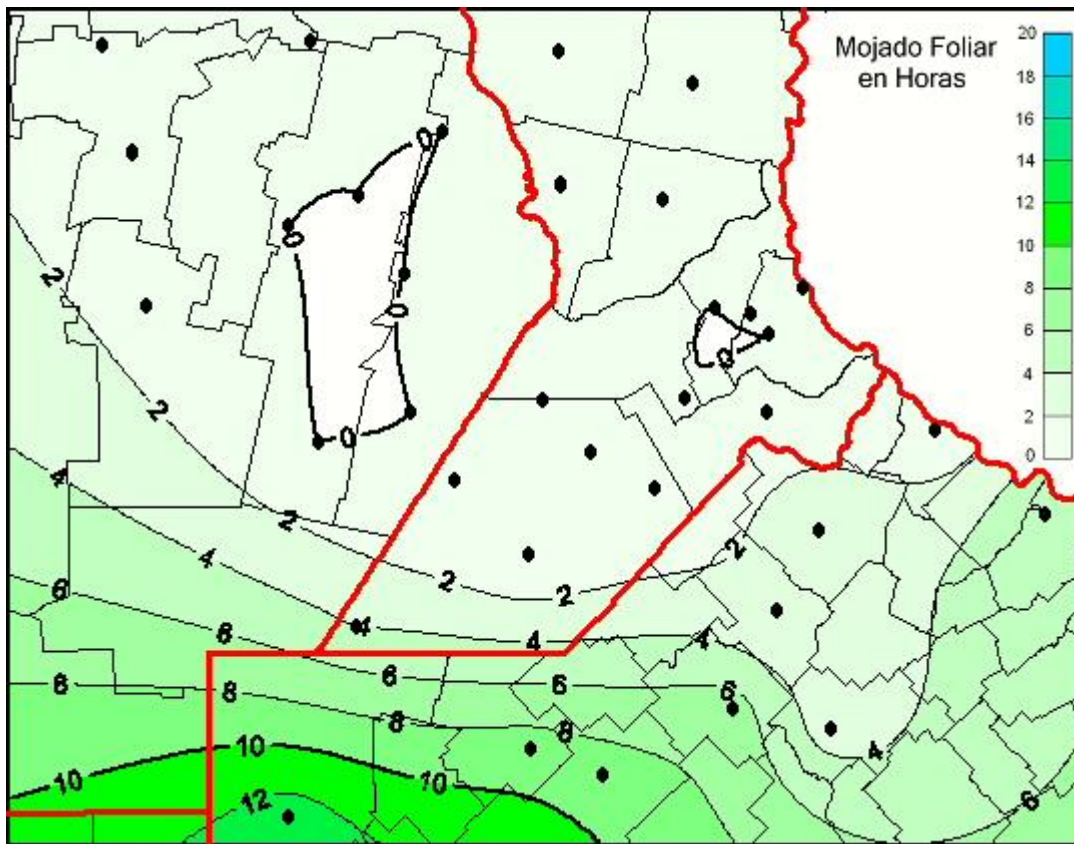

Humedad de Hoja

Mapa de humedad de hoja de las las últimas 24 horas.
(Desde las 8:00AM hasta las 8:00AM). Se actualiza a las 10:00hs.