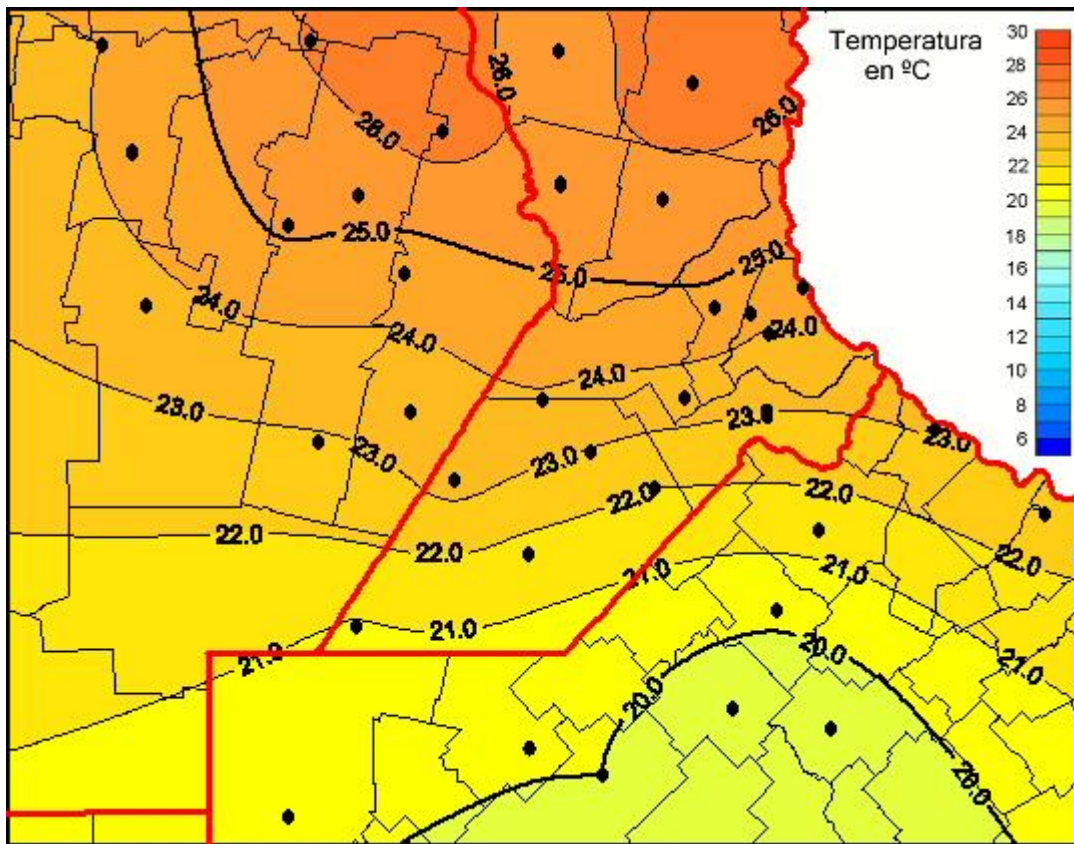

# Temperaturas Medias

Mapa de temperaturas medias de las las últimas 72 horas.  
(Desde las 8:00AM hasta las 8:00AM). Se actualiza a las 10:00hs.