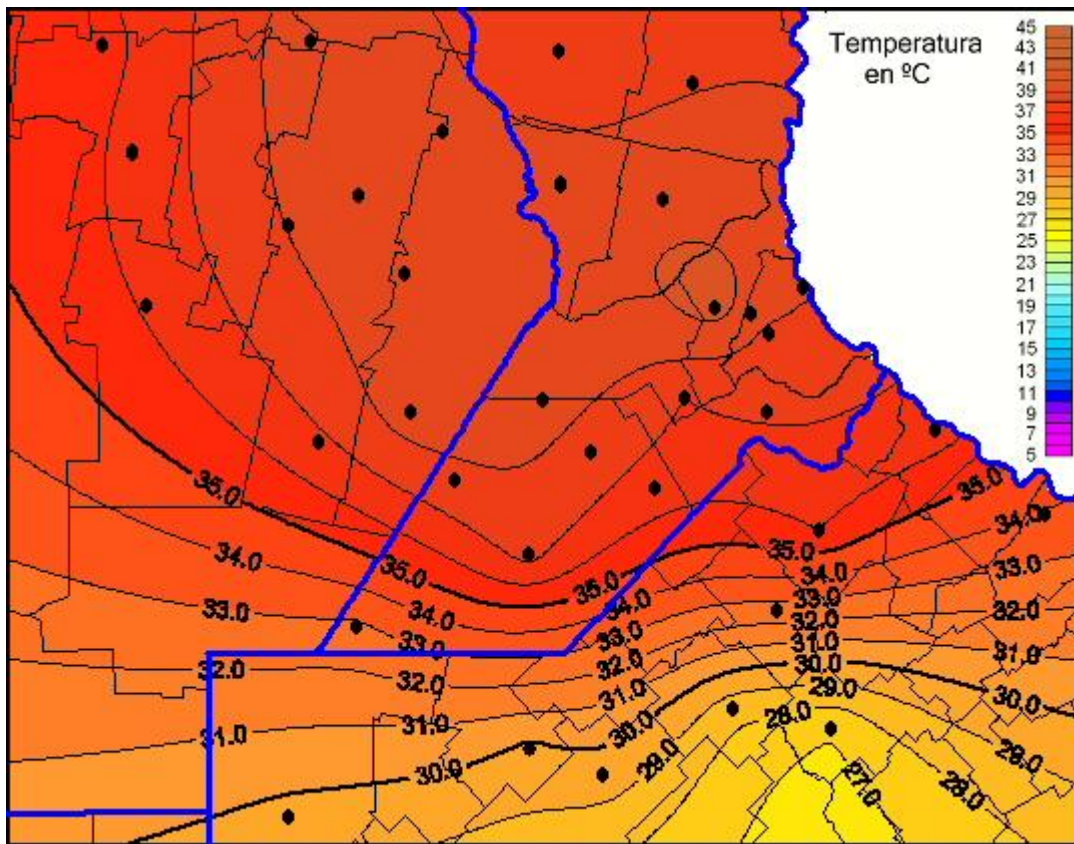

Temperaturas Máximas

Mapa de temperaturas máximas de las últimas 72 horas.
(Desde las 8:00AM hasta las 8:00AM). Se actualiza a las 10:00hs.