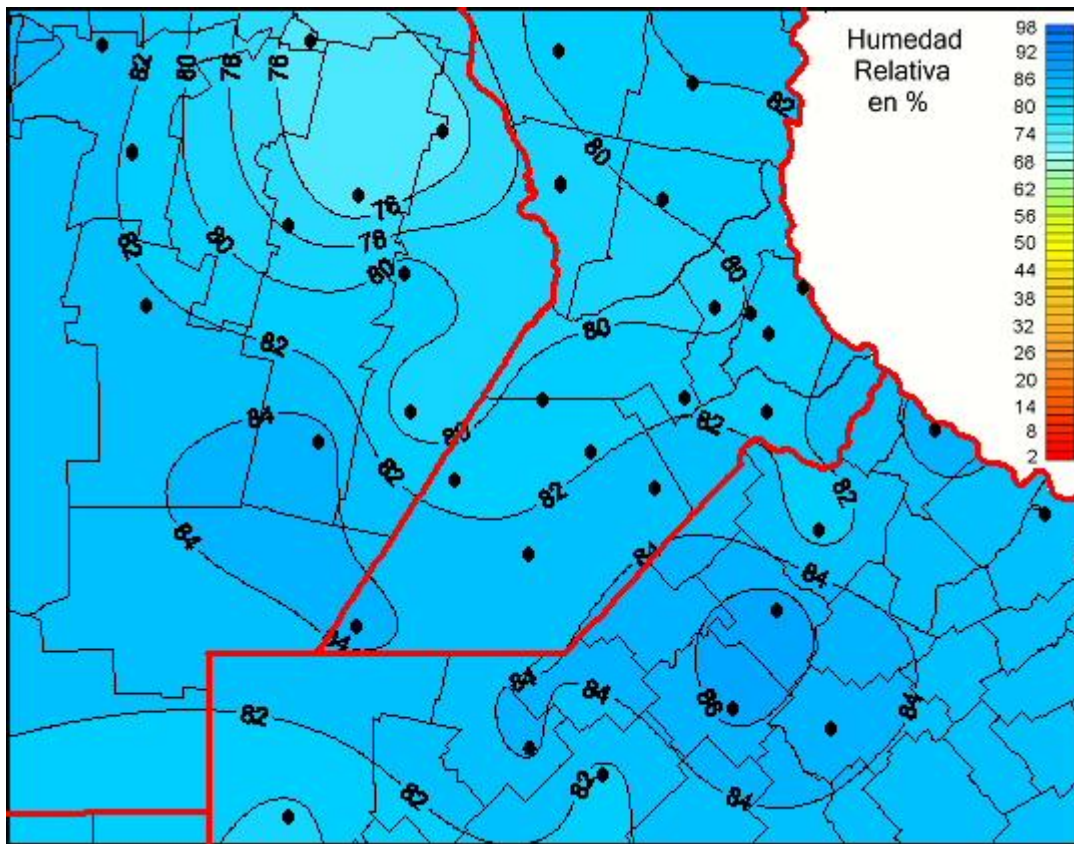

## Humedad Relativa

Mapa de humedad relativa de las las últimas 72 horas.  
(Desde las 8:00AM hasta las 8:00AM). Se actualiza a las 10:00hs.