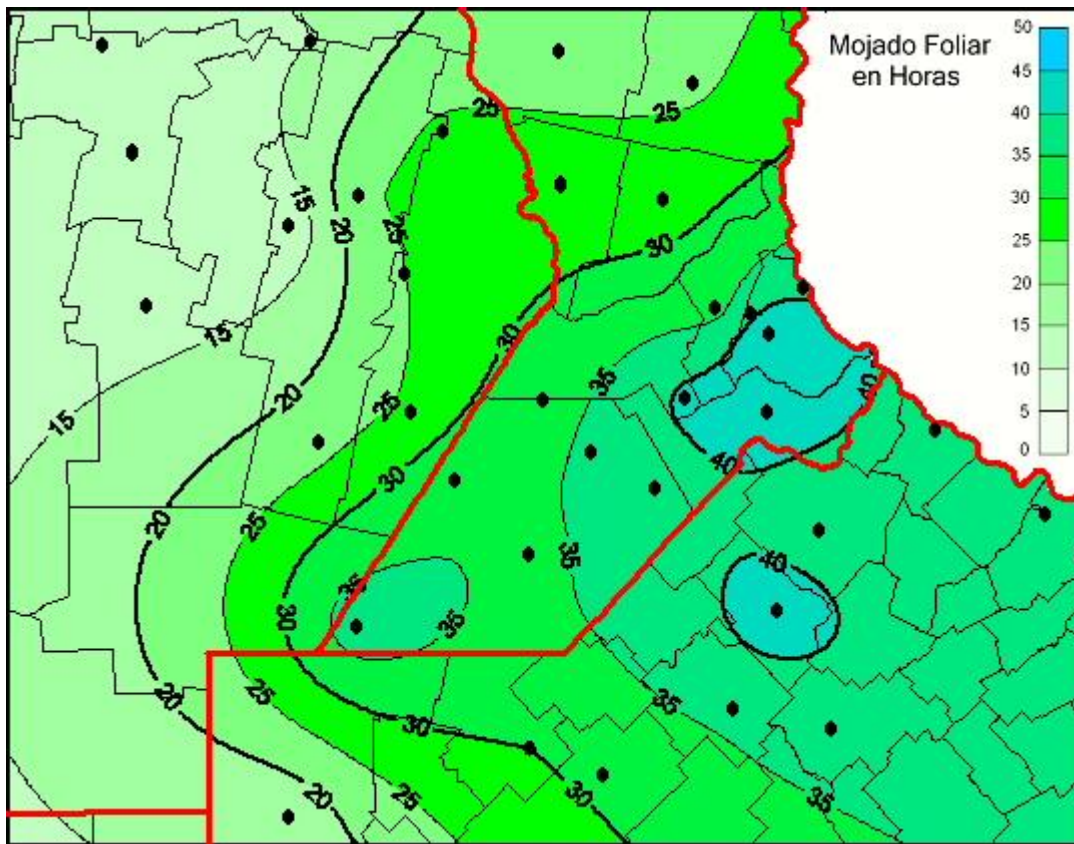

Humedad de Hoja

Mapa de humedad de hoja de las últimas 72 horas.
(Desde las 8:00AM hasta las 8:00AM). Se actualiza a las 10:00hs.