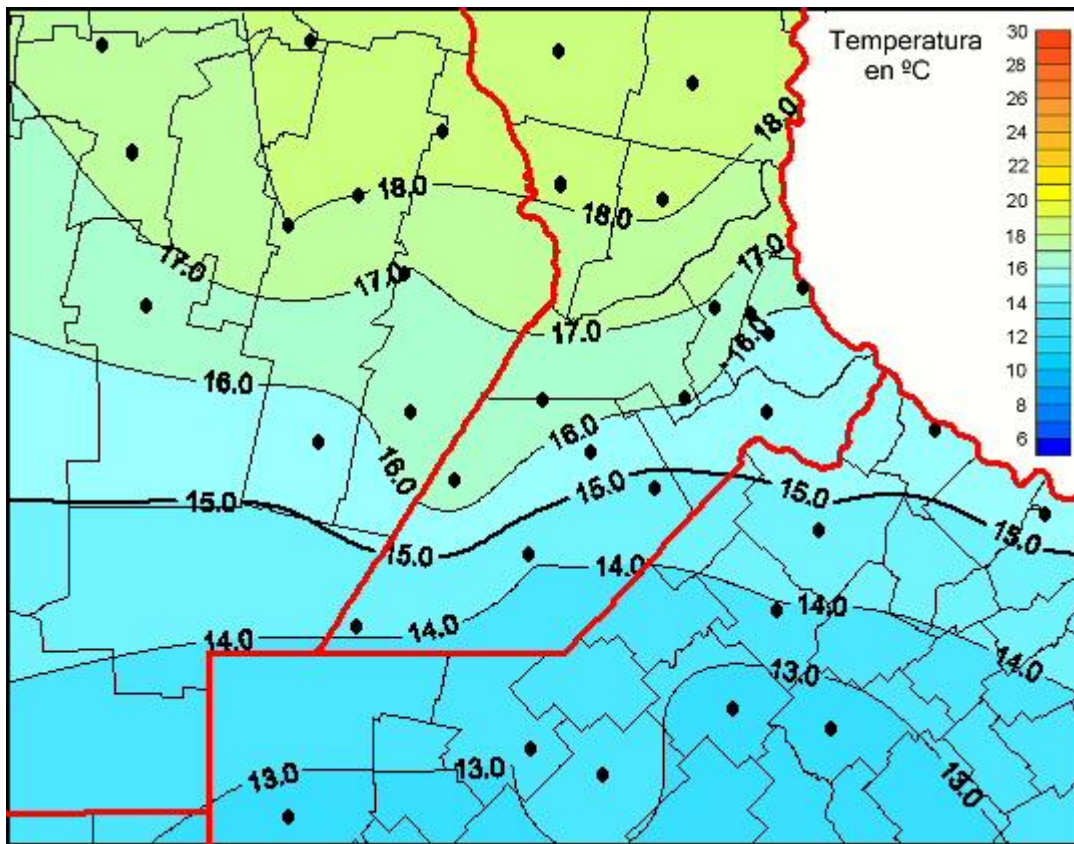

Temperaturas Medias

Mapa de temperaturas medias de las últimas 24 horas.
(Desde las 8:00AM hasta las 8:00AM). Se actualiza a las 10:00hs.